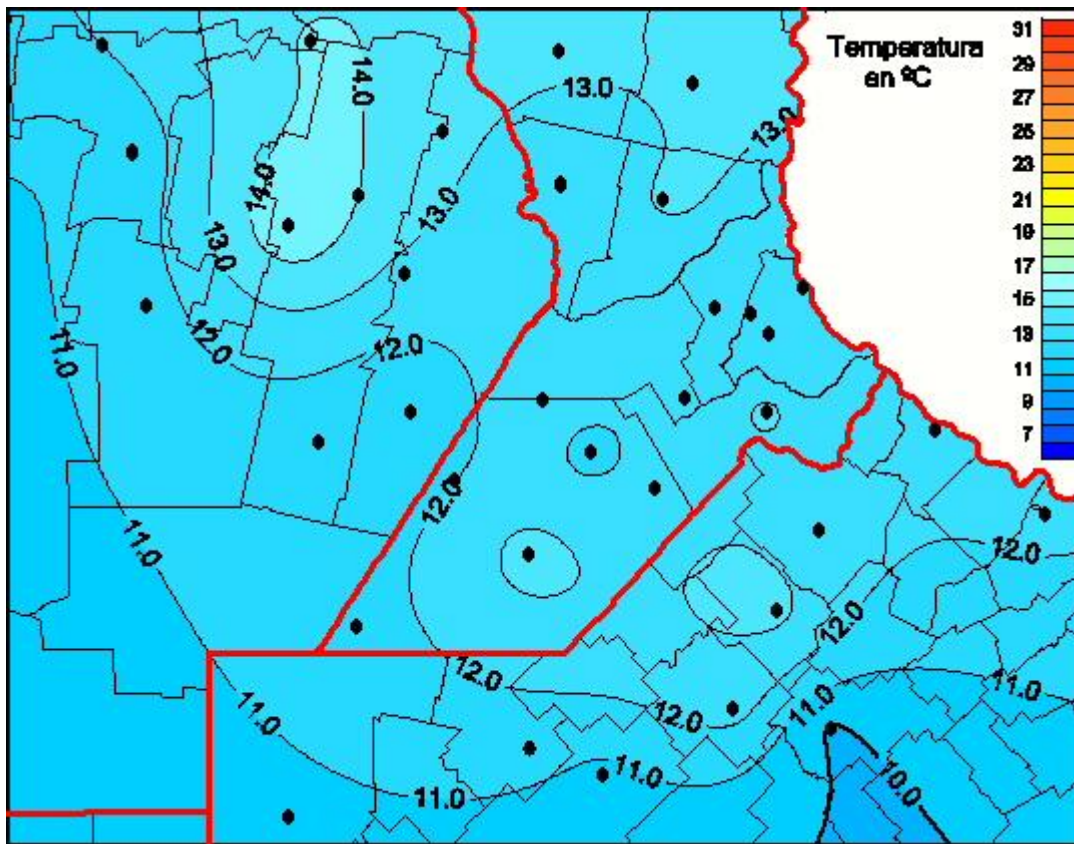

Temperaturas Medias

Mapa de temperaturas medias de las últimas 24 horas.
(Desde las 8:00AM hasta las 8:00AM). Se actualiza a las 10:00hs.