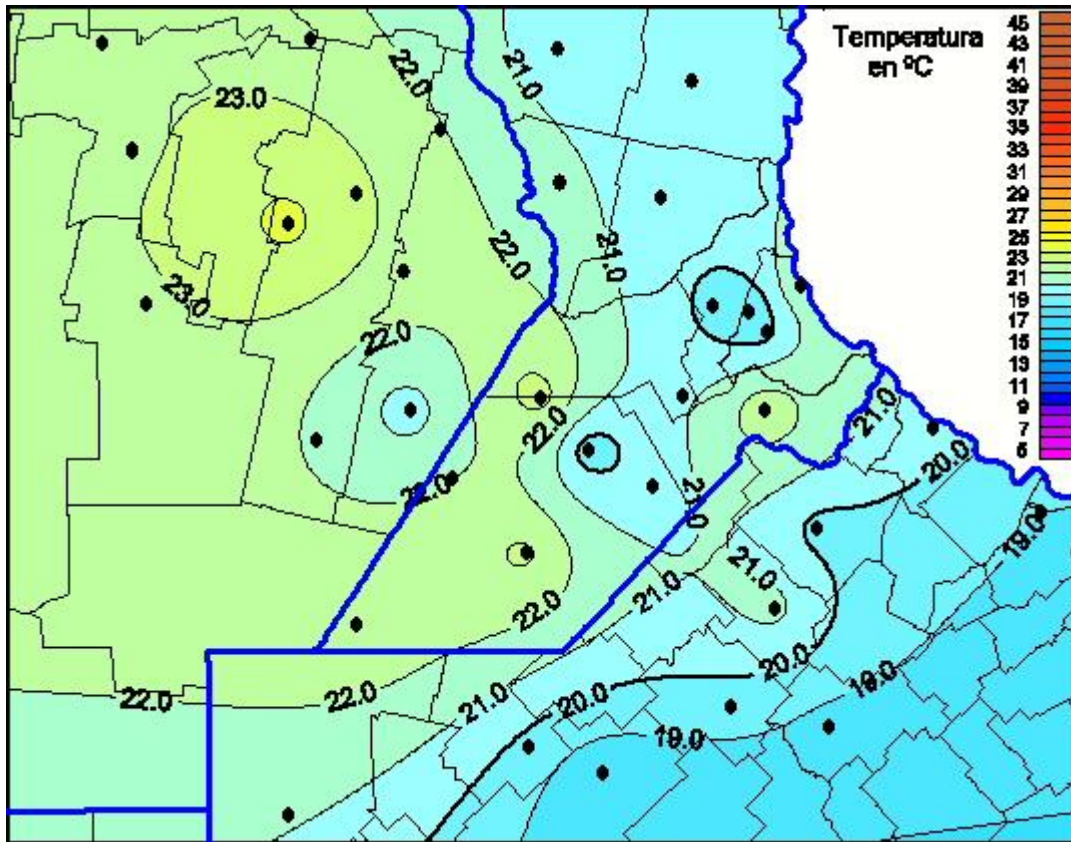

Temperaturas Máximas

Mapa de temperaturas máximas de las últimas 24 horas.
(Desde las 8:00AM hasta las 8:00AM). Se actualiza a las 10:00hs.