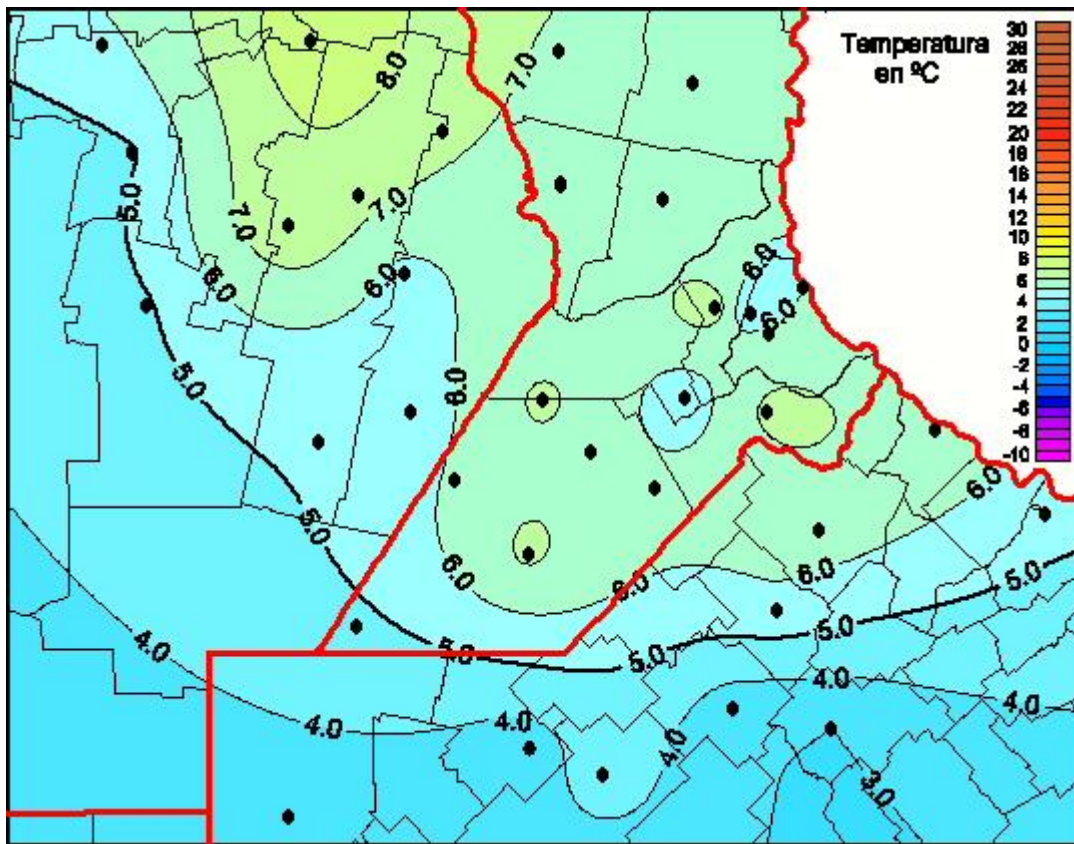

## Temperaturas Mínimas

Mapa de temperaturas mínimas de las las últimas 24 horas.  
(Desde las 8:00AM hasta las 8:00AM). Se actualiza a las 10:00hs.