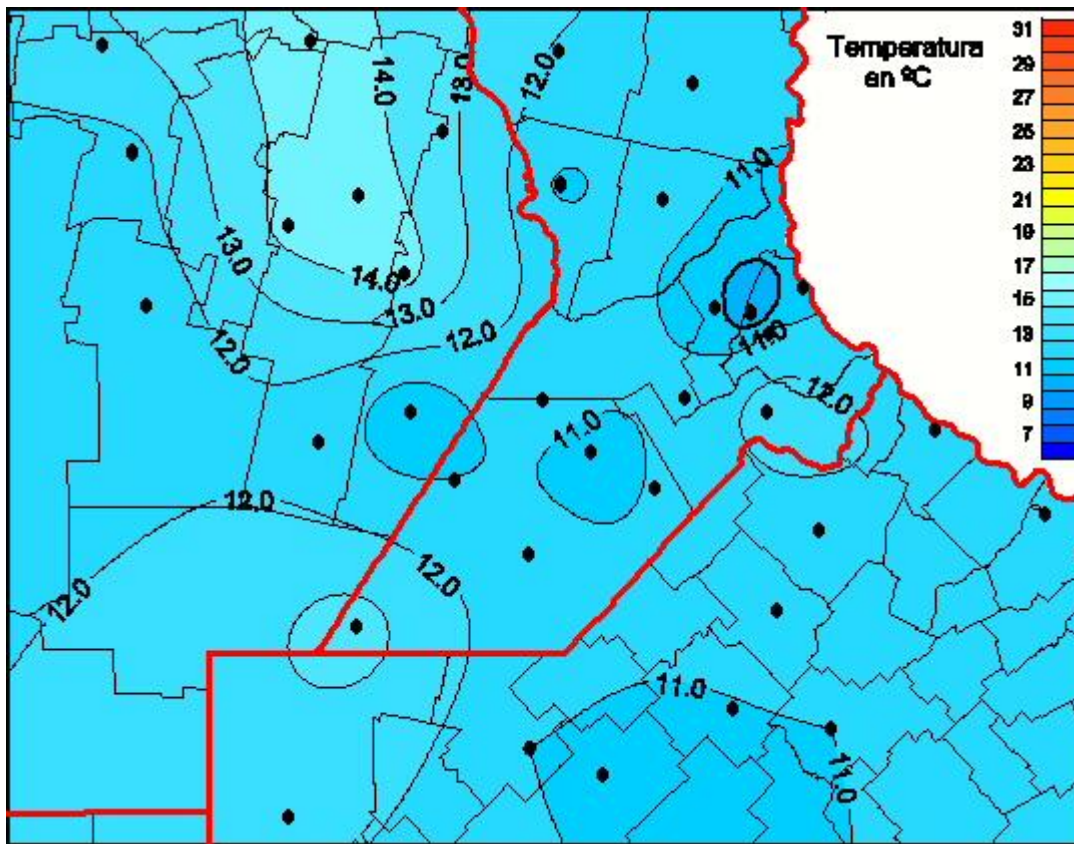

Temperaturas Medias

Mapa de temperaturas medias de las las últimas 72 horas.
(Desde las 8:00AM hasta las 8:00AM). Se actualiza a las 10:00hs.