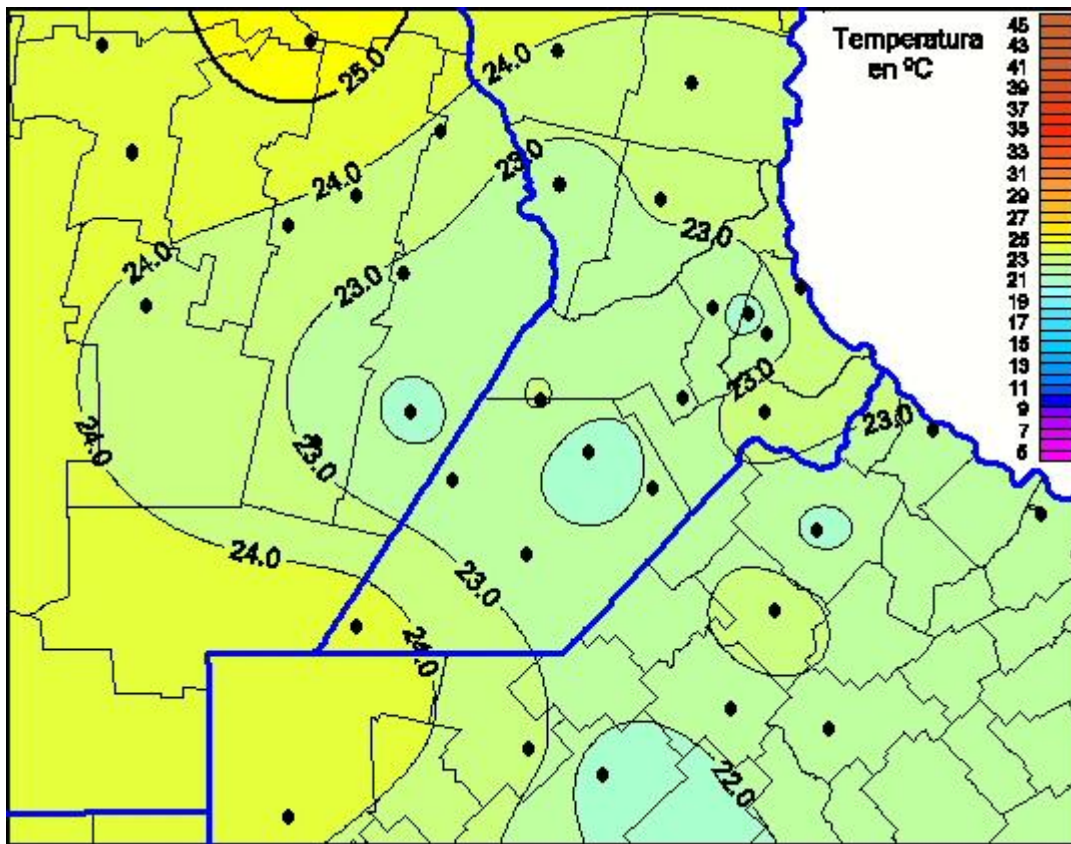

Temperaturas Máximas

Mapa de temperaturas máximas de las últimas 72 horas.
(Desde las 8:00AM hasta las 8:00AM). Se actualiza a las 10:00hs.