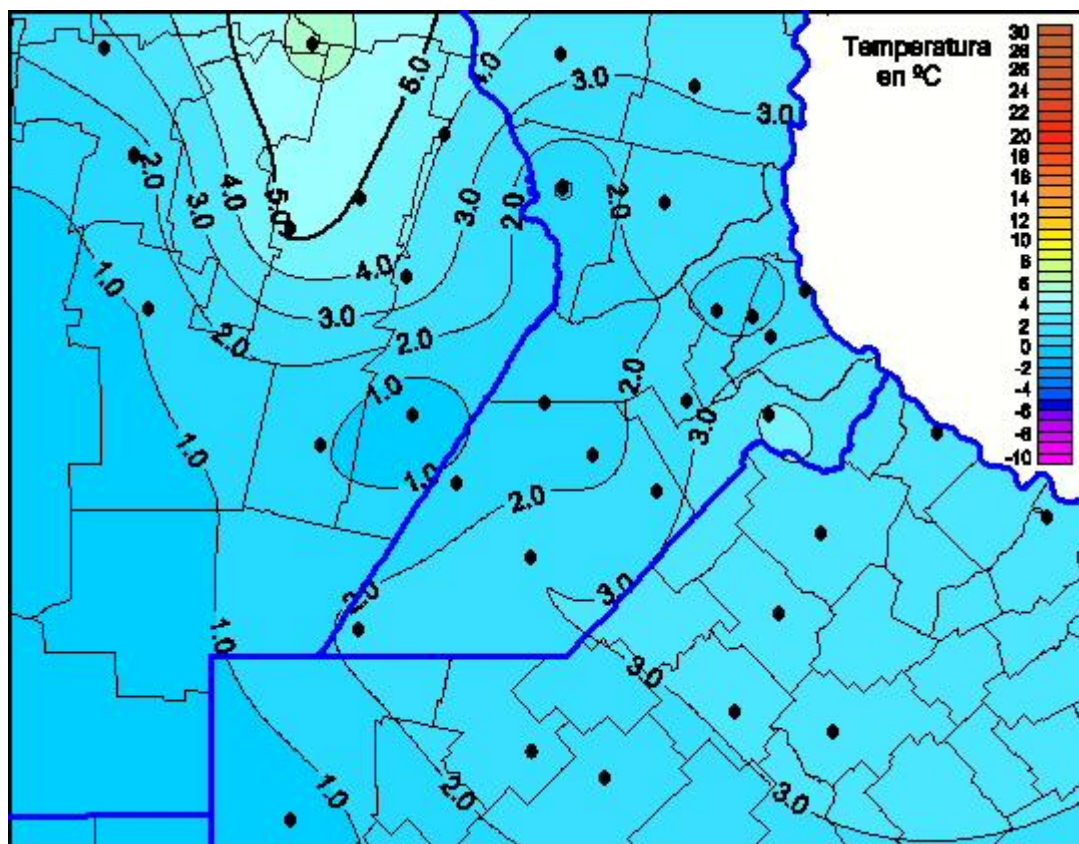

## Temperaturas Mínimas

Mapa de temperaturas mínimas de las las últimas 72 horas.  
(Desde las 8:00AM hasta las 8:00AM). Se actualiza a las 10:00hs.