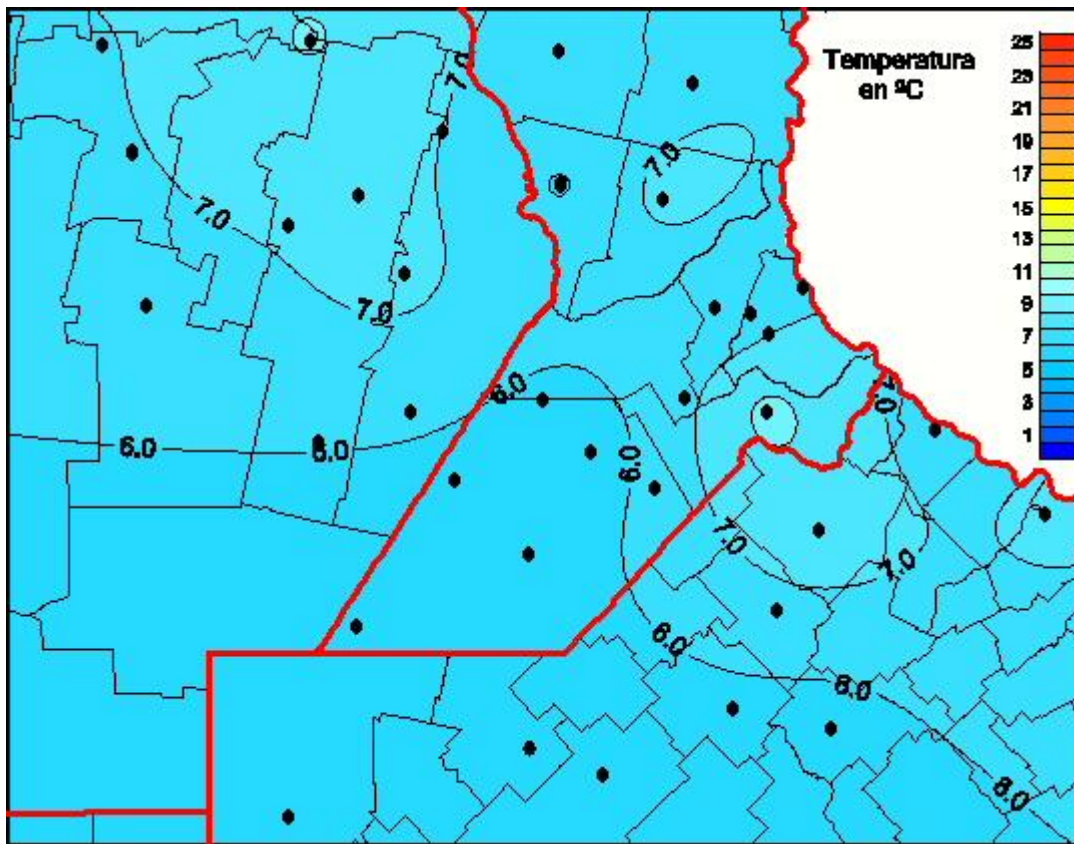

Temperaturas Medias

Mapa de temperaturas medias de las las últimas 24 horas.
(Desde las 8:00AM hasta las 8:00AM). Se actualiza a las 10:00hs.