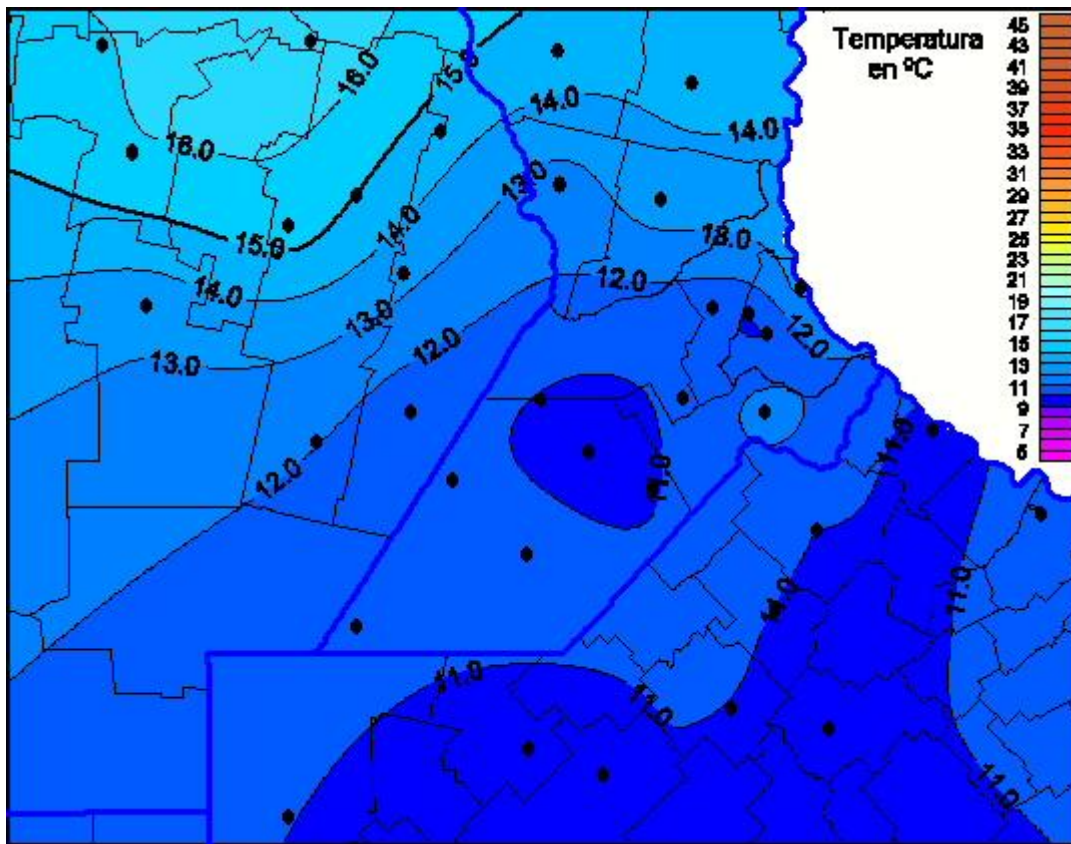

Temperaturas Máximas

Mapa de temperaturas máximas de las últimas 24 horas.
(Desde las 8:00AM hasta las 8:00AM). Se actualiza a las 10:00hs.