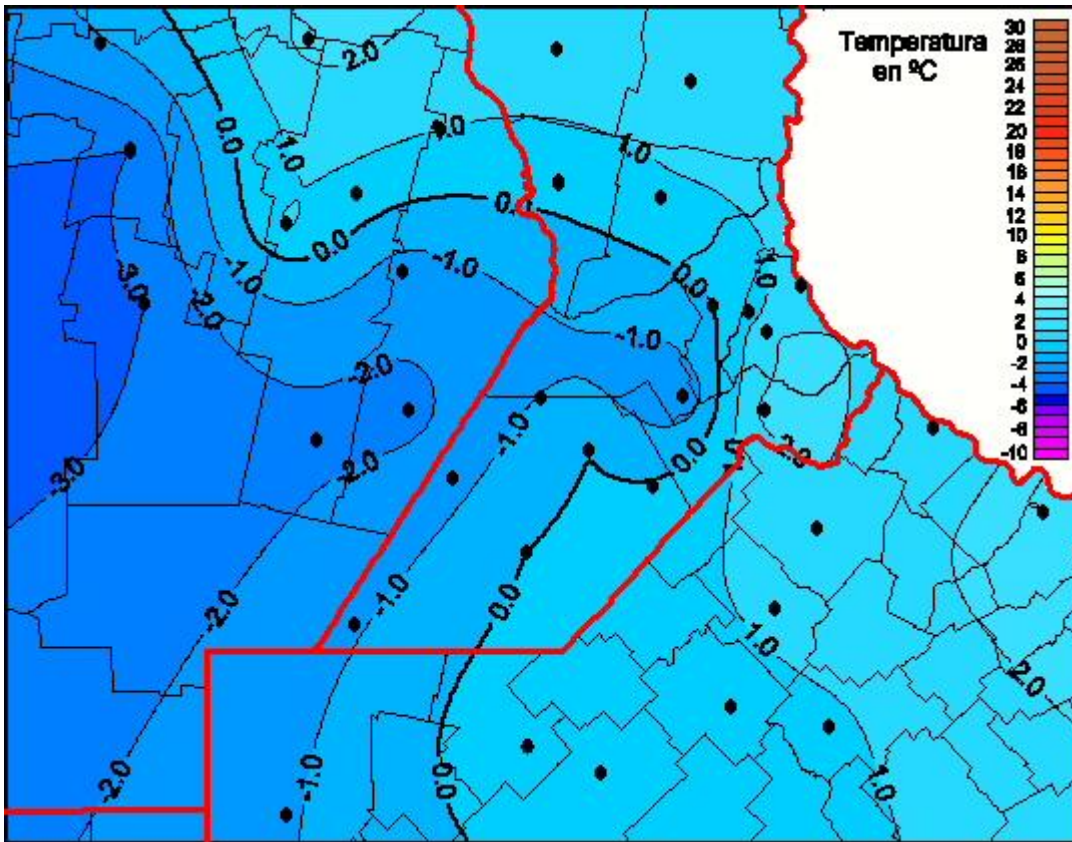

Temperaturas Mínimas

Mapa de temperaturas mínimas de las últimas 24 horas.
(Desde las 8:00AM hasta las 8:00AM). Se actualiza a las 10:00hs.