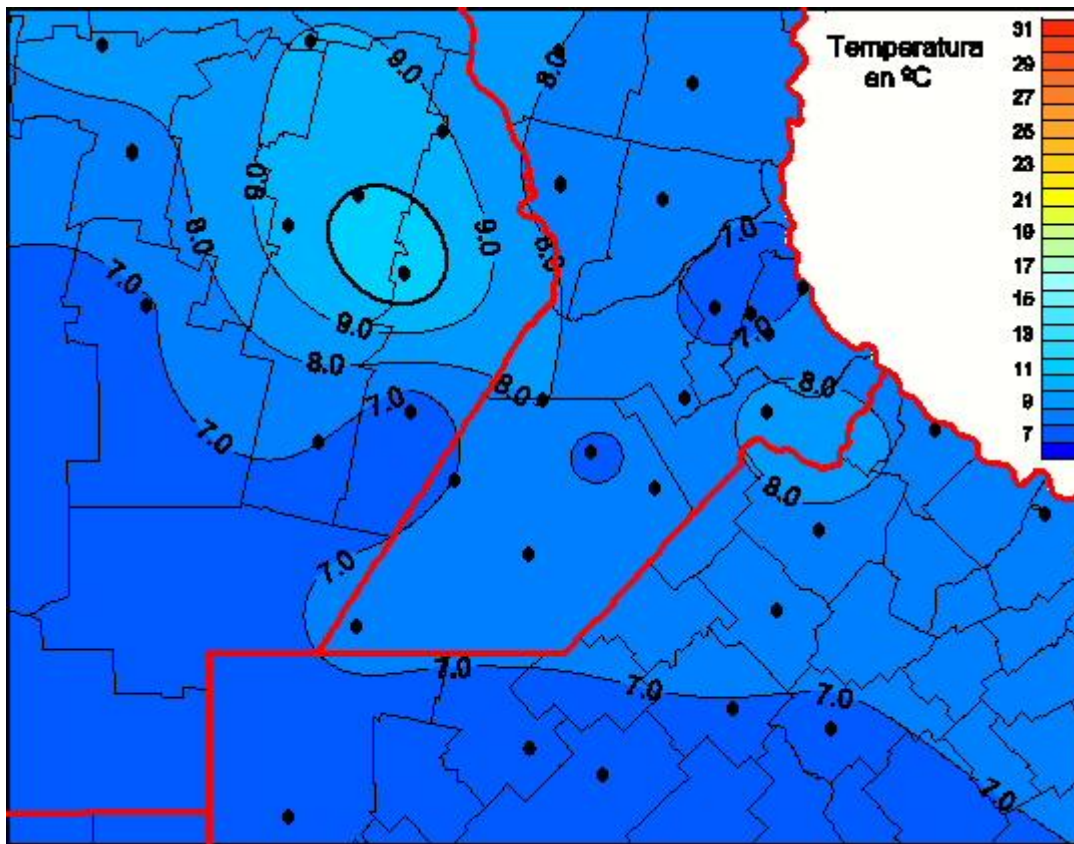

# Temperaturas Medias

Mapa de temperaturas medias de las las últimas 24 horas.  
(Desde las 8:00AM hasta las 8:00AM). Se actualiza a las 10:00hs.