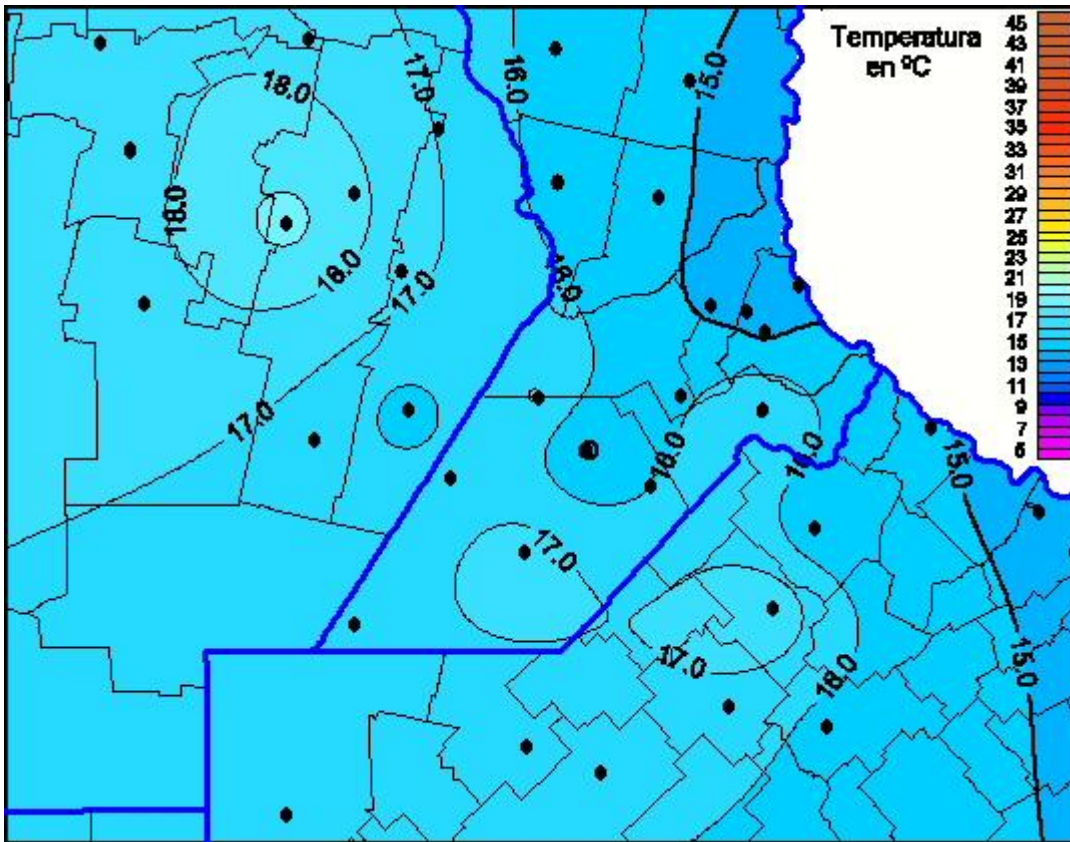

## Temperaturas Máximas

Mapa de temperaturas máximas de las últimas 24 horas.  
(Desde las 8:00AM hasta las 8:00AM). Se actualiza a las 10:00hs.