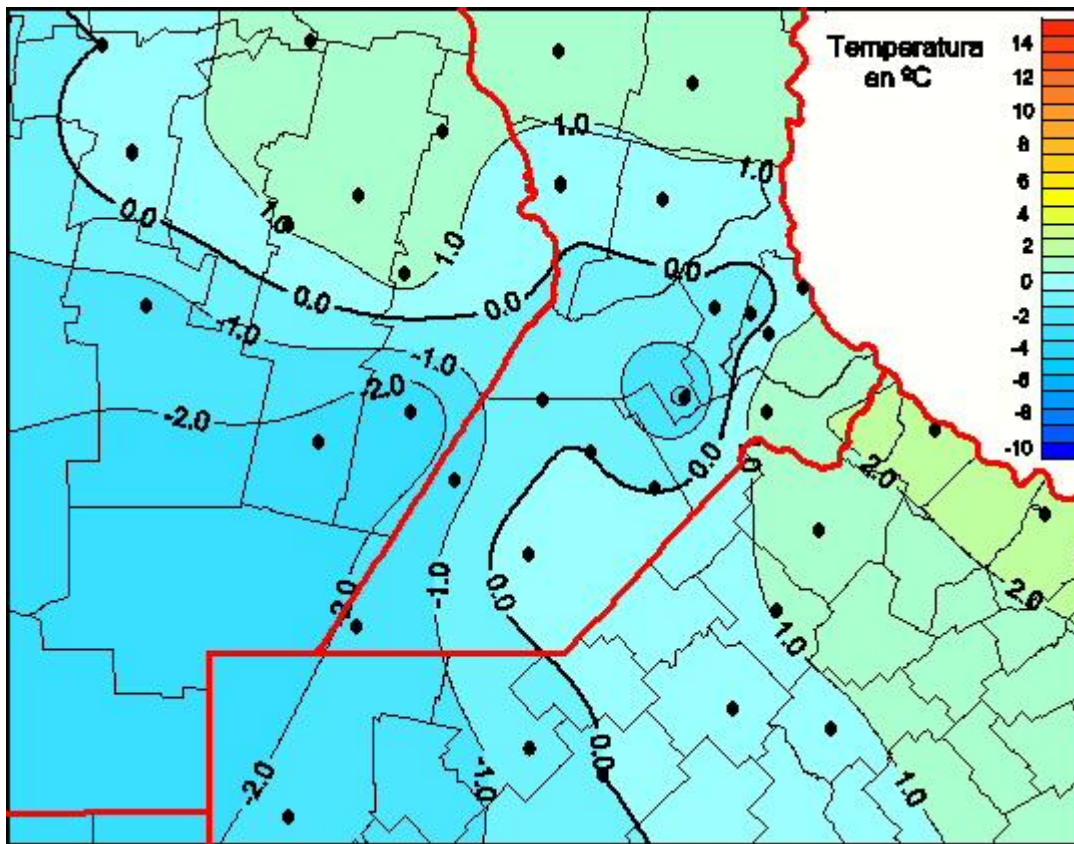

Temperaturas Mínimas

Mapa de temperaturas mínimas de las últimas 24 horas.
(Desde las 8:00AM hasta las 8:00AM). Se actualiza a las 10:00hs.