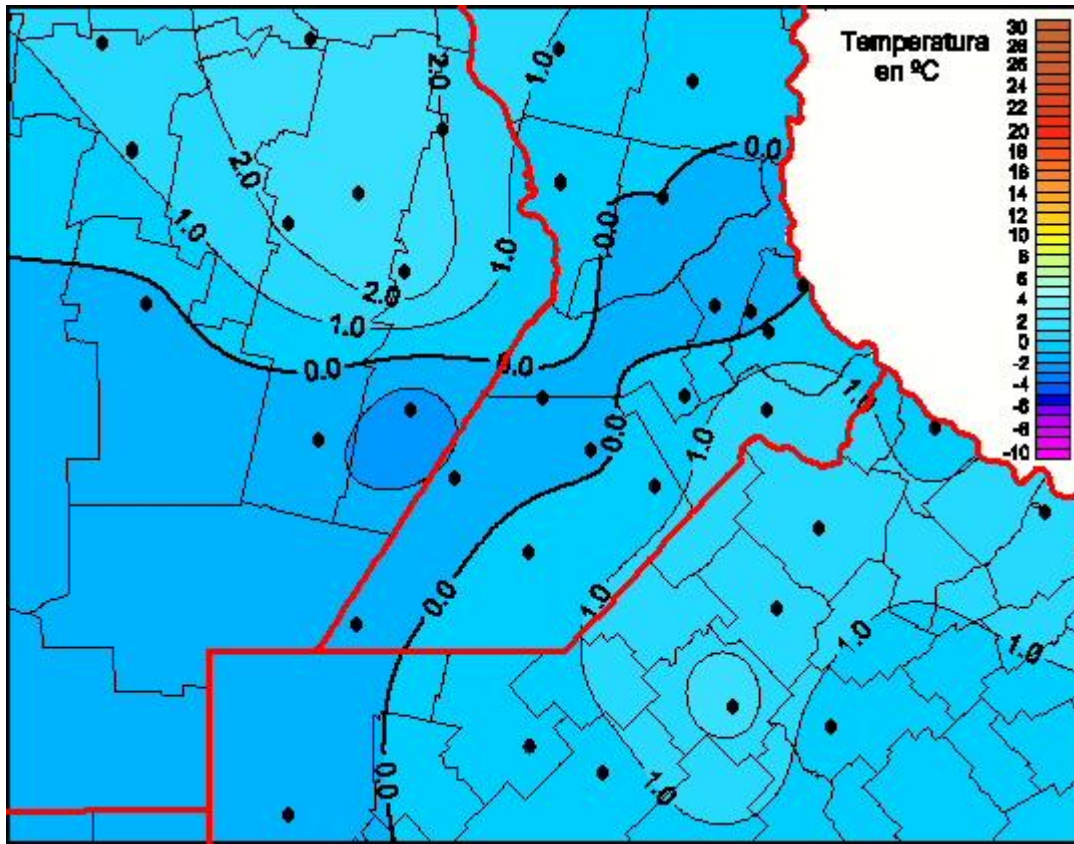

Temperaturas Medias

Mapa de temperaturas medias de las últimas 24 horas.
(Desde las 8:00AM hasta las 8:00AM). Se actualiza a las 10:00hs.