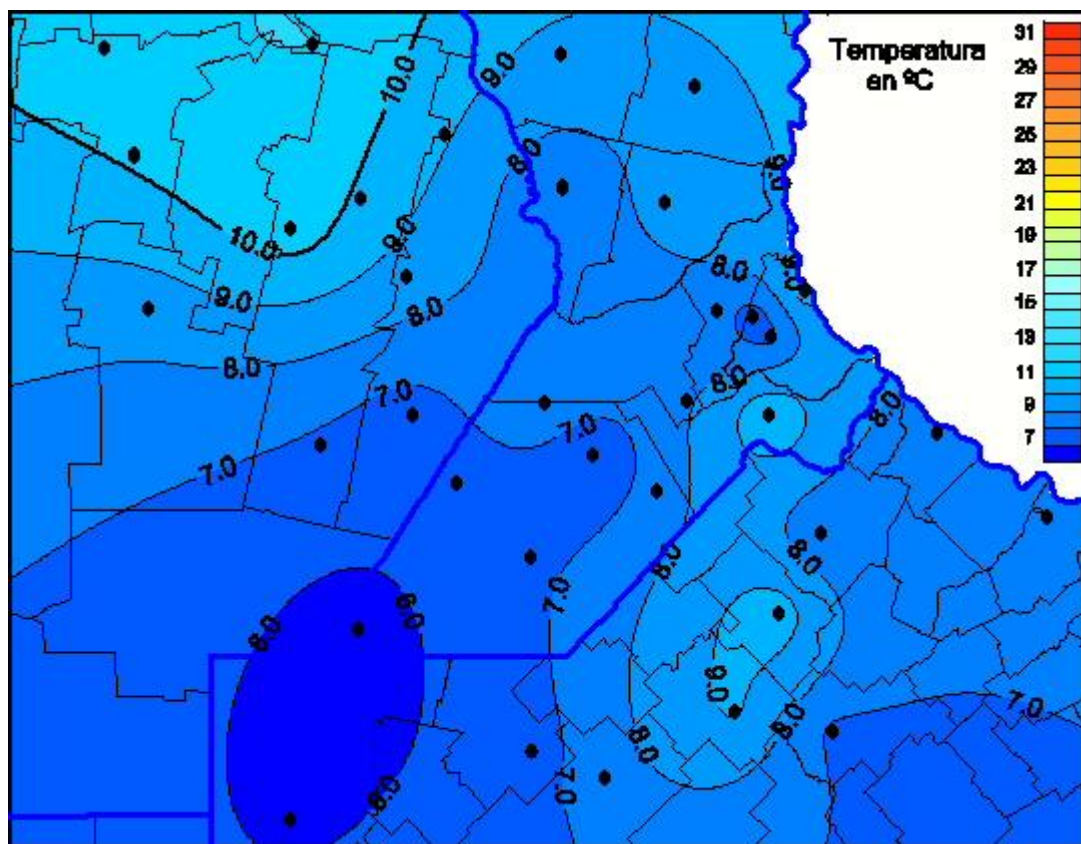

Temperaturas Máximas

Mapa de temperaturas máximas de las últimas 24 horas.
(Desde las 8:00AM hasta las 8:00AM). Se actualiza a las 10:00hs.