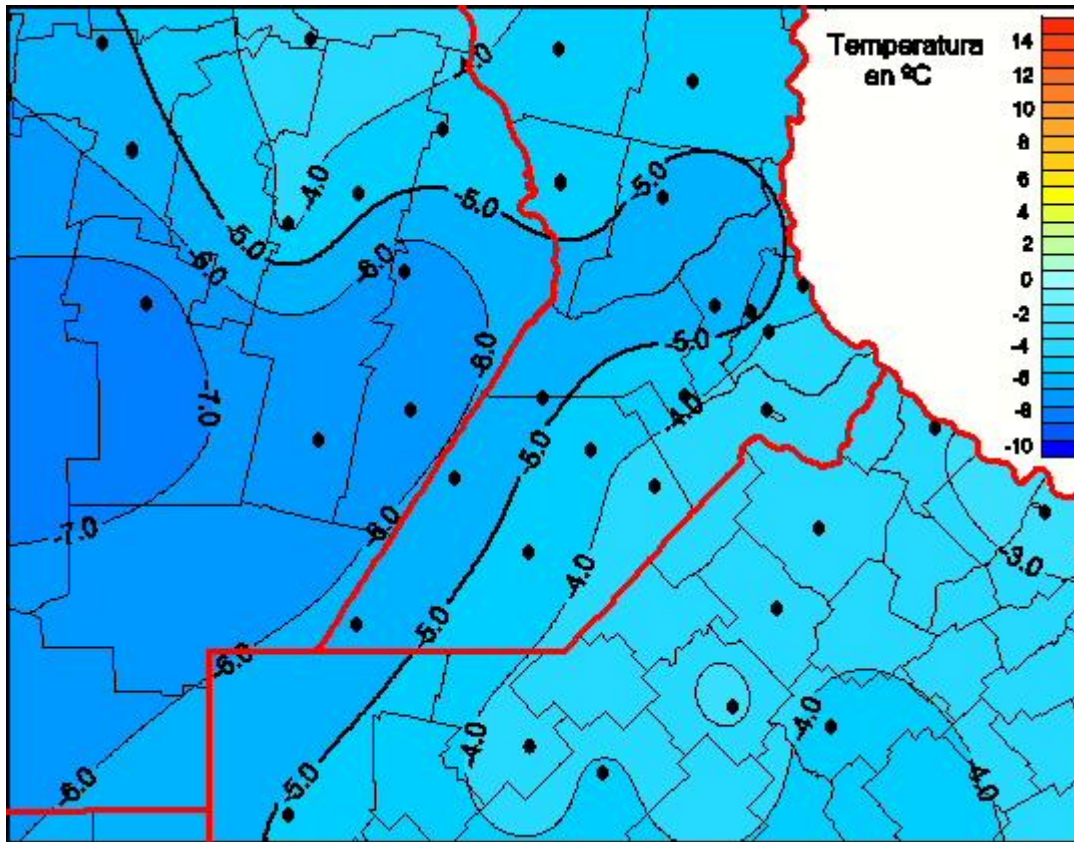

## Temperaturas Mínimas

Mapa de temperaturas mínimas de las últimas 24 horas.  
(Desde las 8:00AM hasta las 8:00AM). Se actualiza a las 10:00hs.