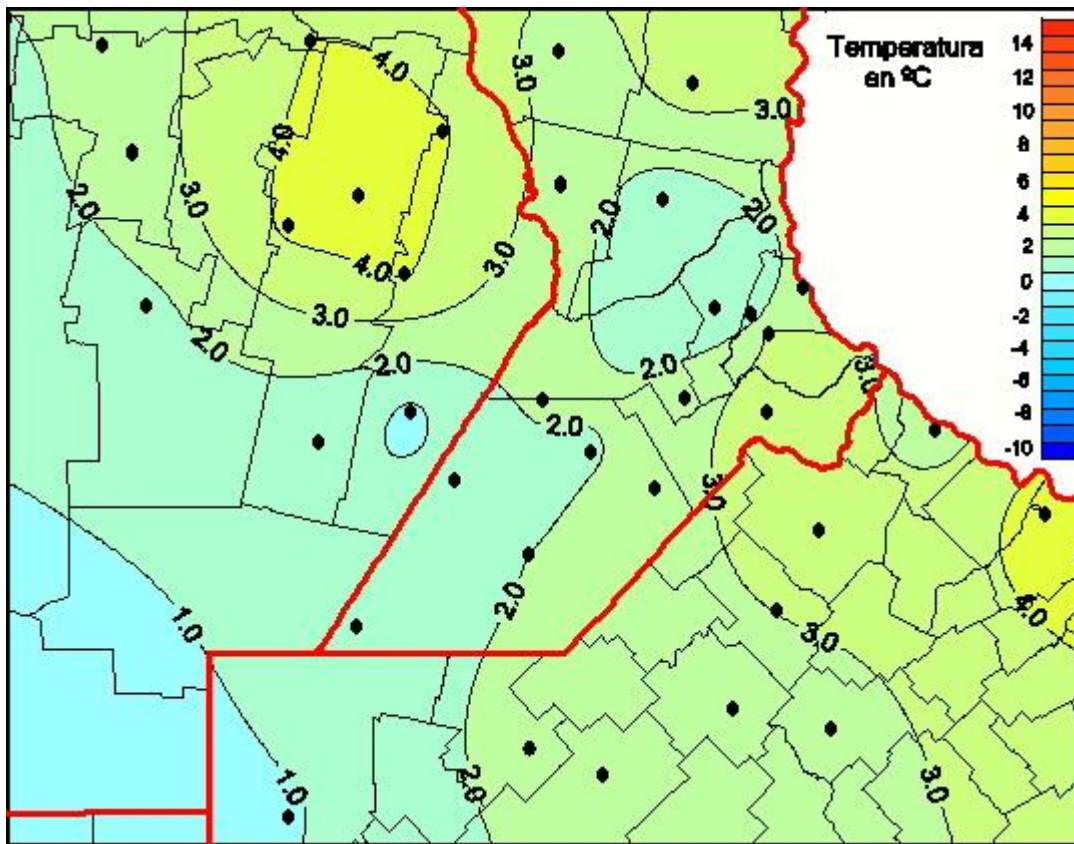

Temperaturas Medias

Mapa de temperaturas medias de las las últimas 24 horas.
(Desde las 8:00AM hasta las 8:00AM). Se actualiza a las 10:00hs.