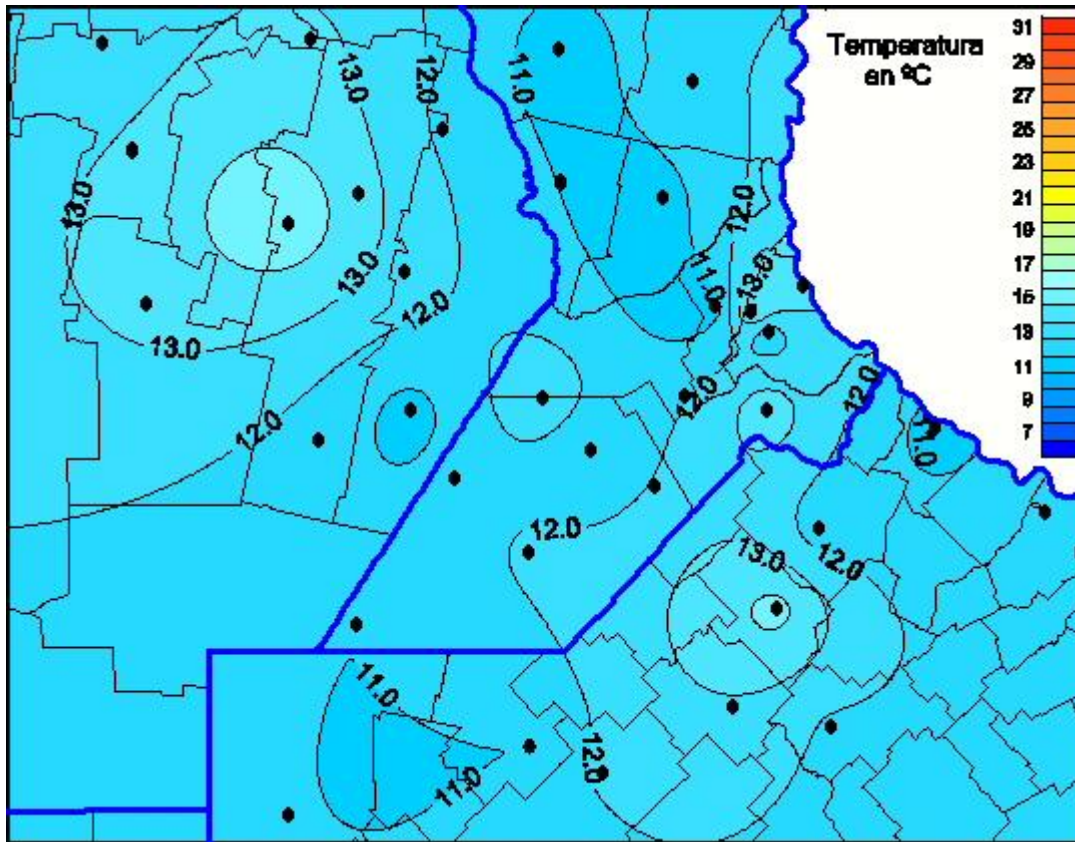

Temperaturas Máximas

Mapa de temperaturas máximas de las últimas 24 horas.
(Desde las 8:00AM hasta las 8:00AM). Se actualiza a las 10:00hs.