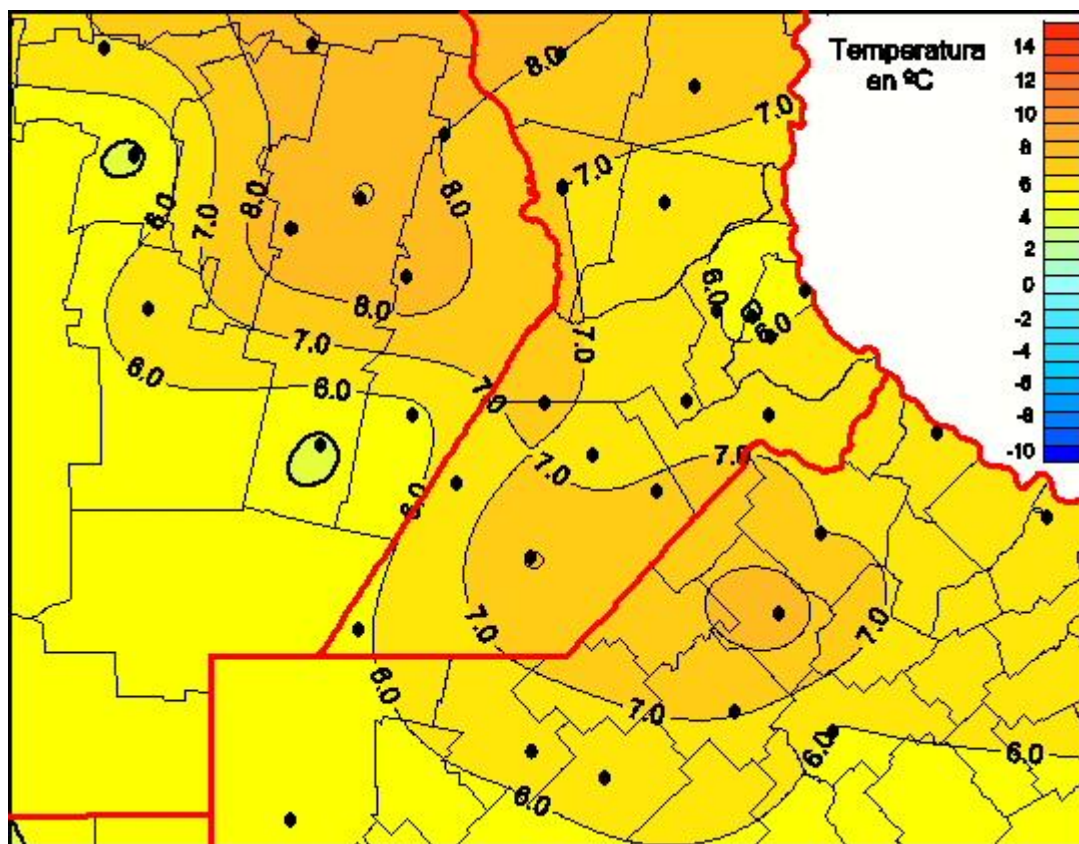

Temperaturas Medias

Mapa de temperaturas medias de las últimas 72 horas.
(Desde las 8:00AM hasta las 8:00AM). Se actualiza a las 10:00hs.