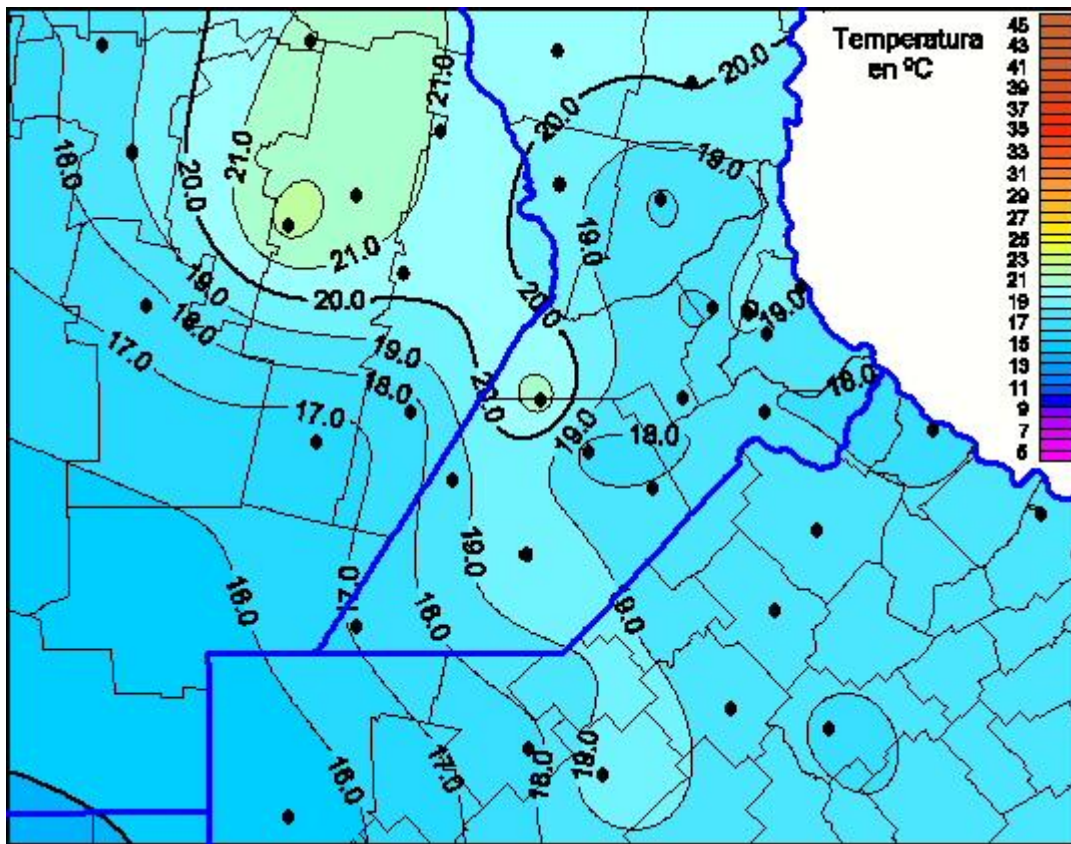

## Temperaturas Máximas

Mapa de temperaturas máximas de las últimas 72 horas.  
(Desde las 8:00AM hasta las 8:00AM). Se actualiza a las 10:00hs.