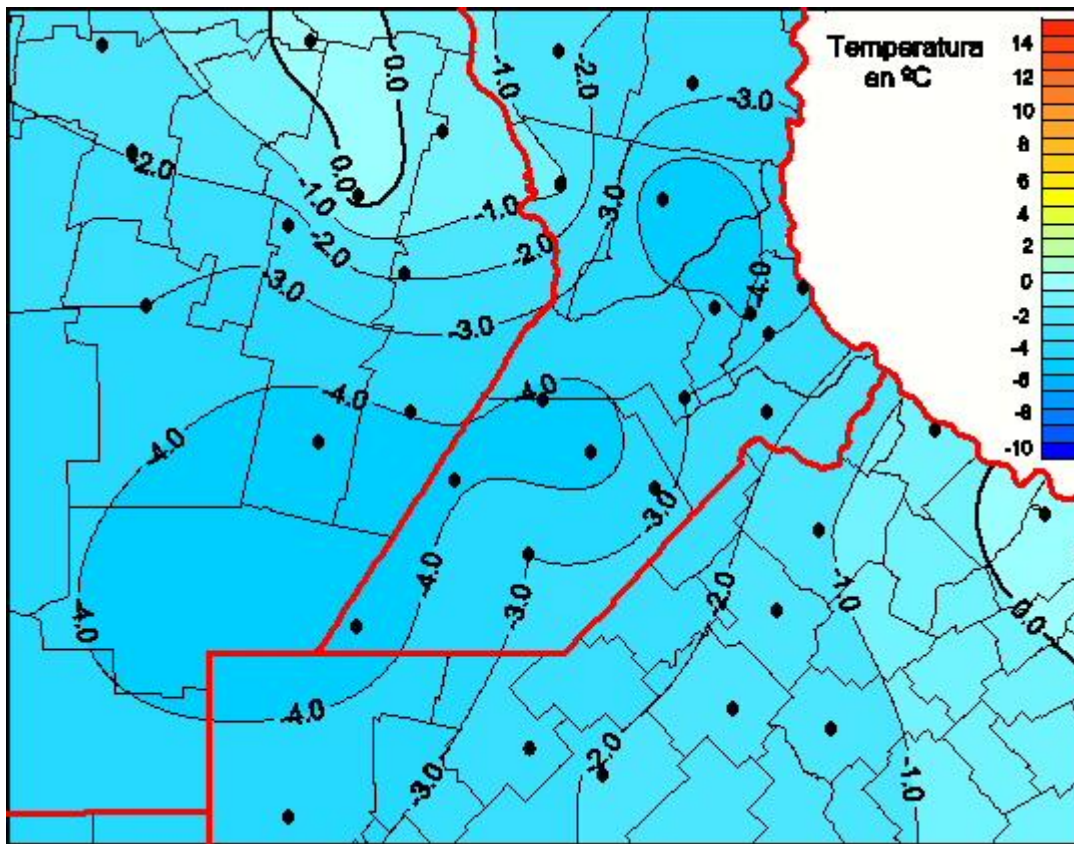

Temperaturas Mínimas

Mapa de temperaturas mínimas de las las últimas 72 horas.
(Desde las 8:00AM hasta las 8:00AM). Se actualiza a las 10:00hs.