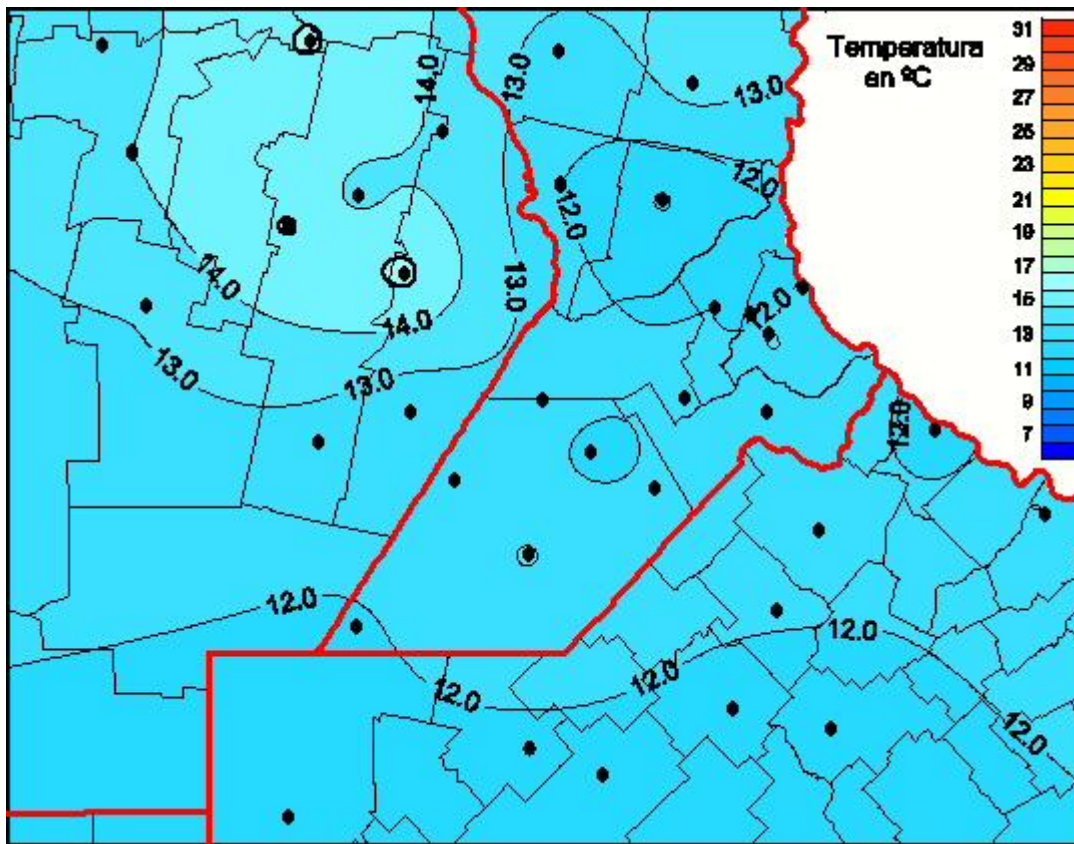

## Temperaturas Medias

Mapa de temperaturas medias de las últimas 24 horas.  
(Desde las 8:00AM hasta las 8:00AM). Se actualiza a las 10:00hs.