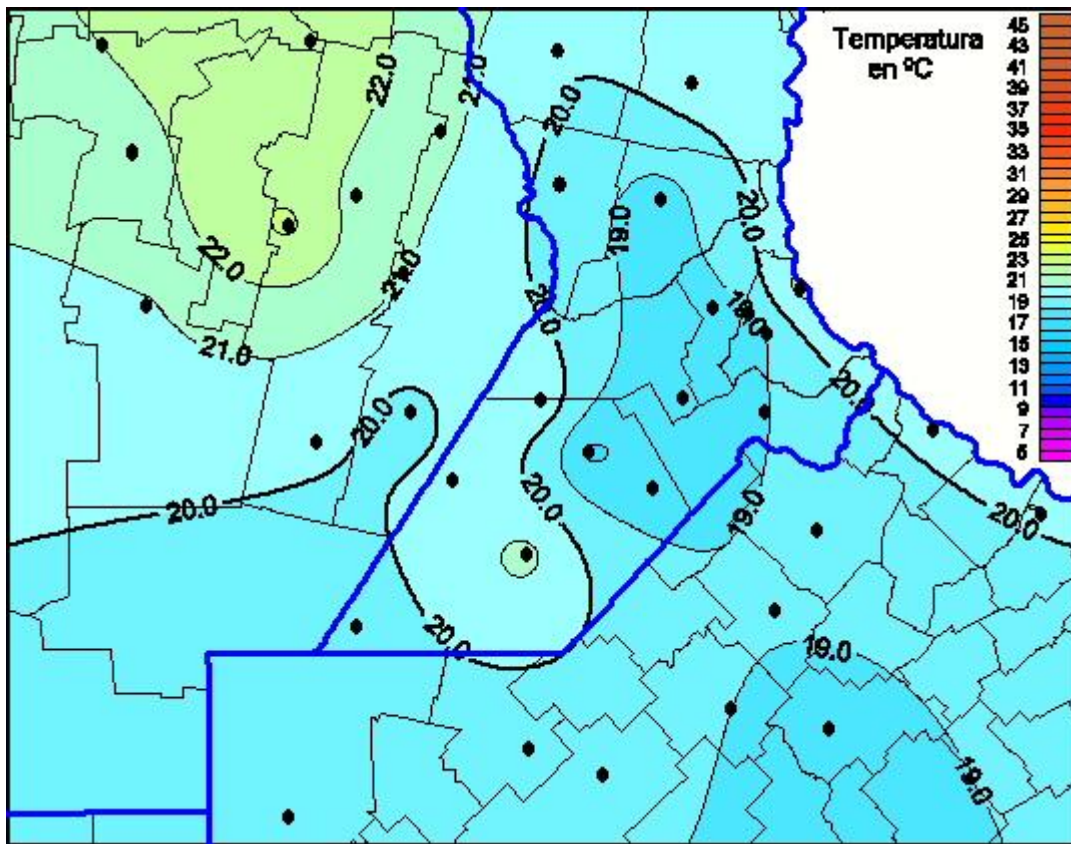

Temperaturas Máximas

Mapa de temperaturas máximas de las últimas 24 horas.
(Desde las 8:00AM hasta las 8:00AM). Se actualiza a las 10:00hs.