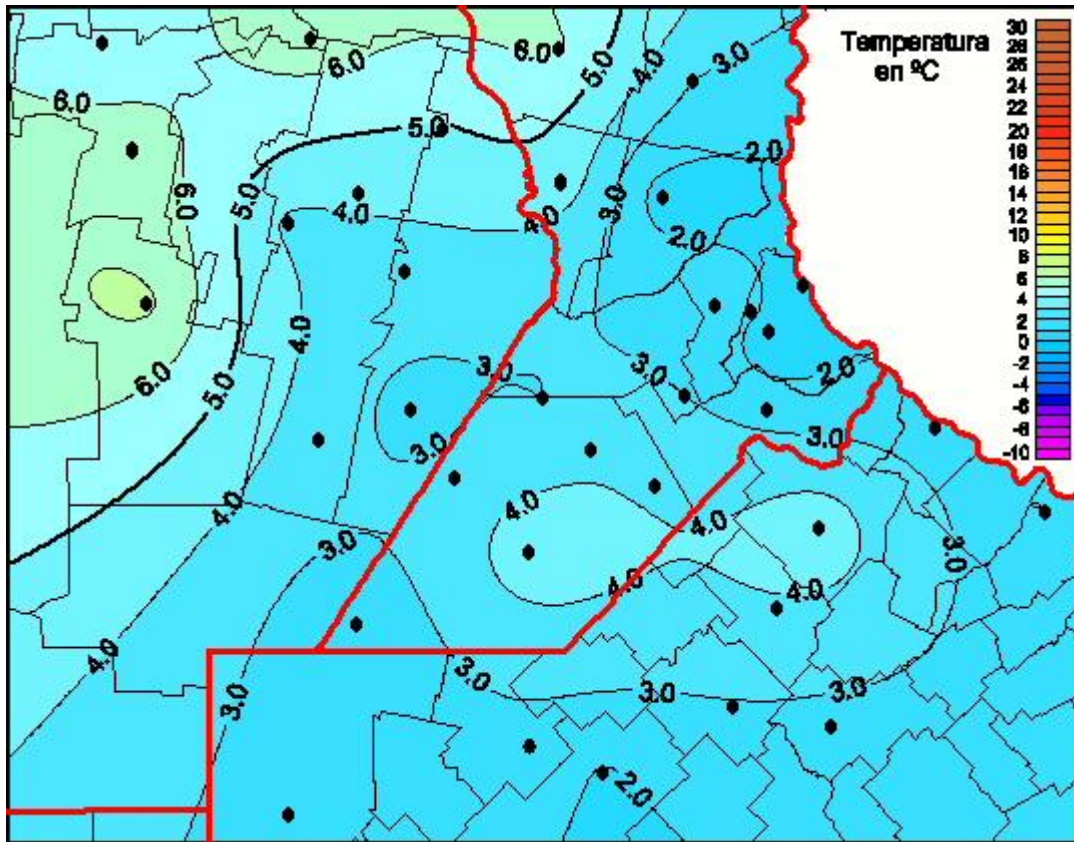

Temperaturas Mínimas

Mapa de temperaturas mínimas de las las últimas 24 horas.
(Desde las 8:00AM hasta las 8:00AM). Se actualiza a las 10:00hs.