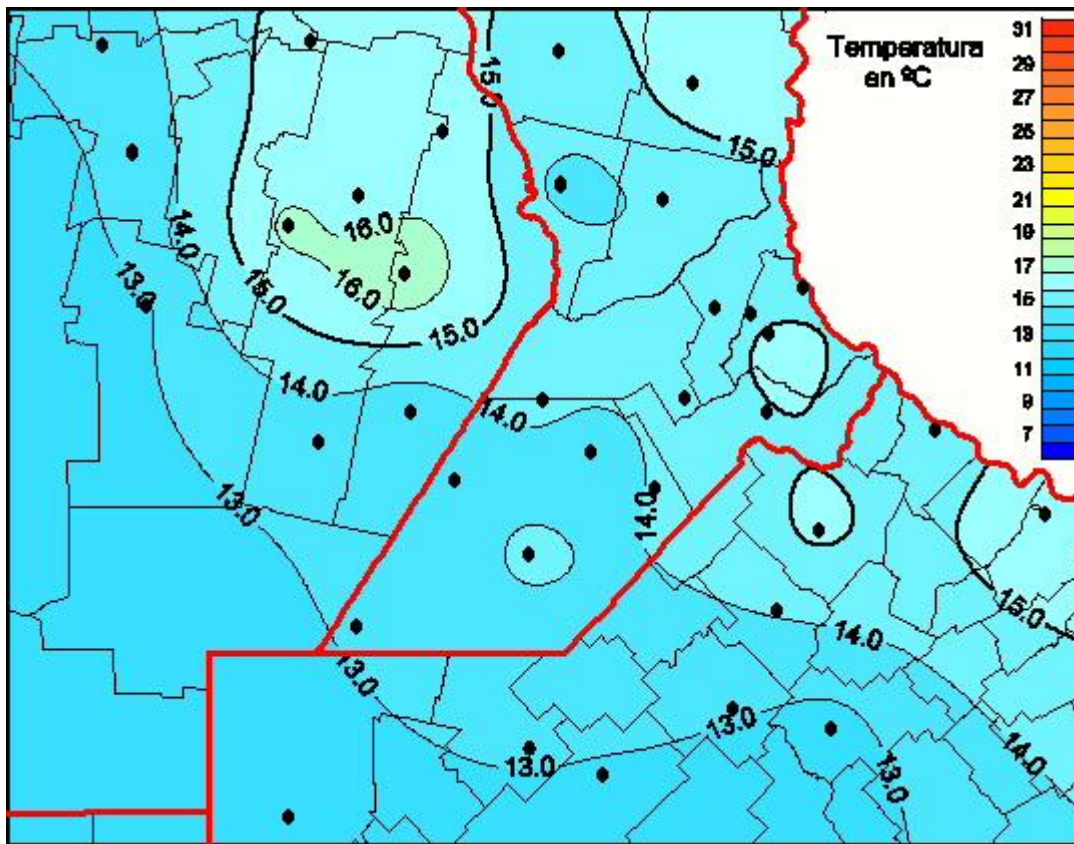

Temperaturas Medias

Mapa de temperaturas medias de las últimas 24 horas.
(Desde las 8:00AM hasta las 8:00AM). Se actualiza a las 10:00hs.