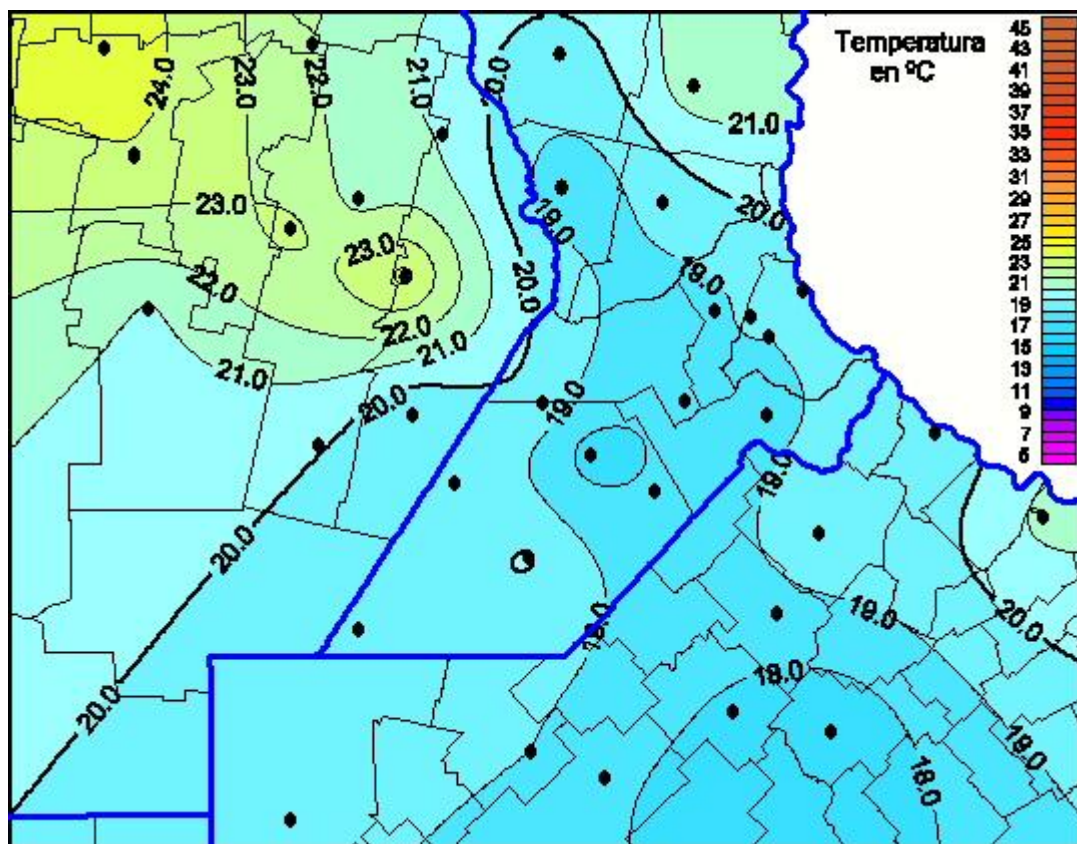

Temperaturas Máximas

Mapa de temperaturas máximas de las las últimas 24 horas.
(Desde las 8:00AM hasta las 8:00AM). Se actualiza a las 10:00hs.