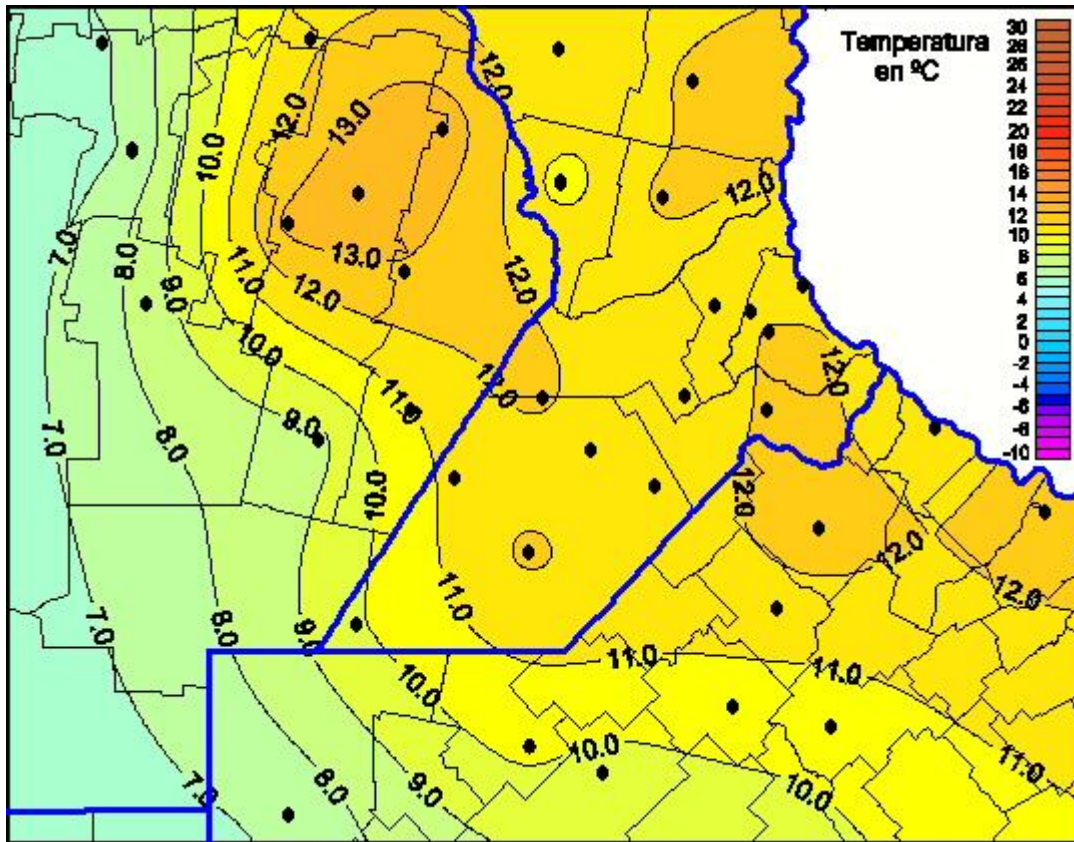

## Temperaturas Mínimas

Mapa de temperaturas mínimas de las las últimas 24 horas.  
(Desde las 8:00AM hasta las 8:00AM). Se actualiza a las 10:00hs.