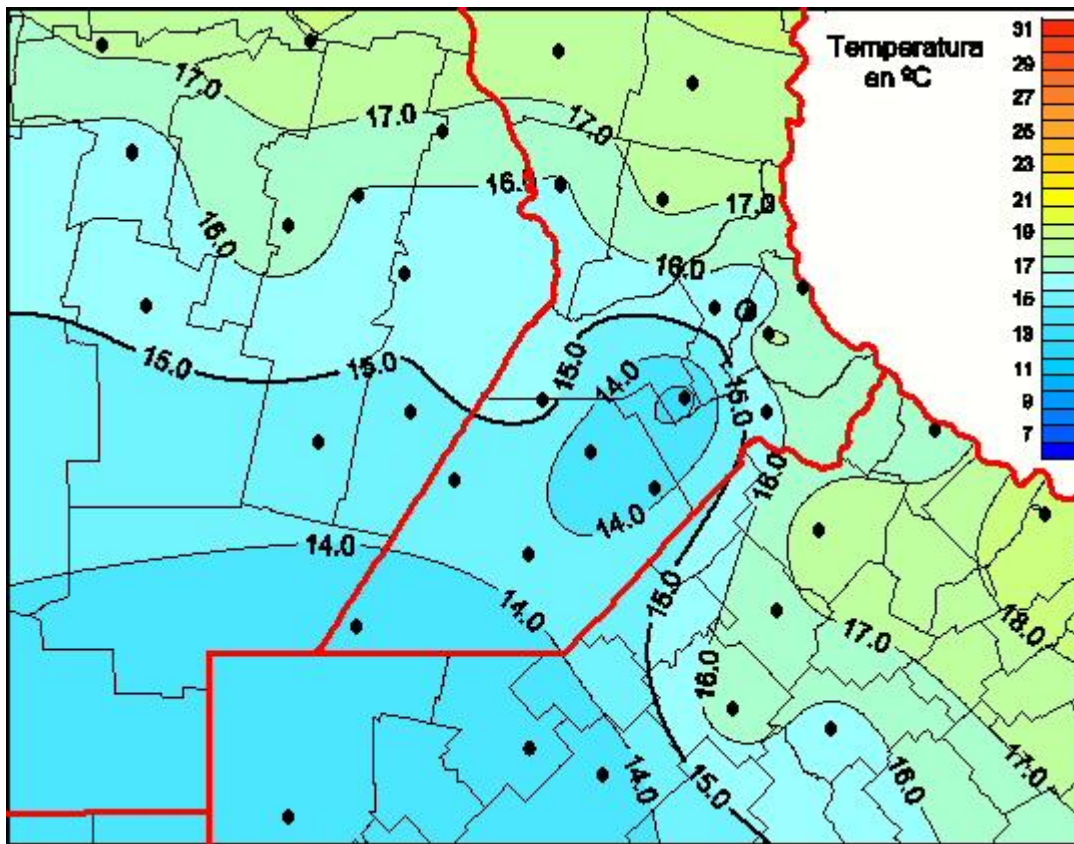

Temperaturas Medias

Mapa de temperaturas medias de las las últimas 24 horas.
(Desde las 8:00AM hasta las 8:00AM). Se actualiza a las 10:00hs.