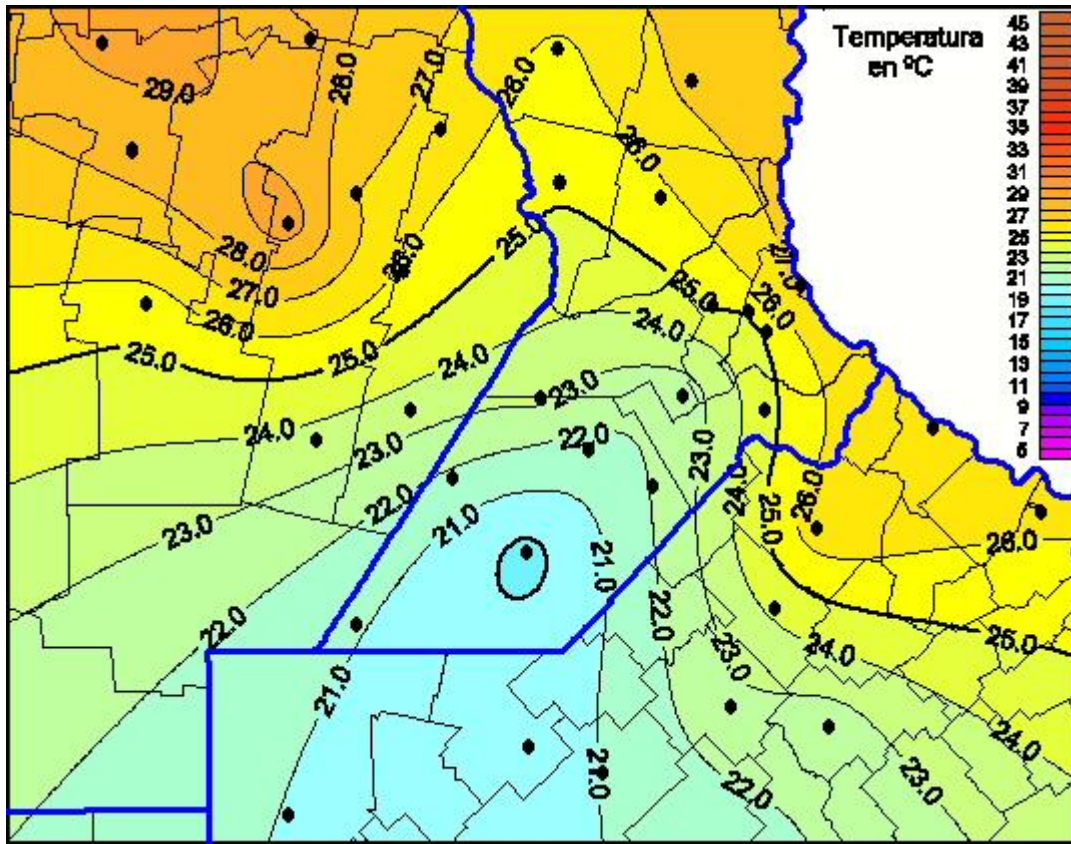

Temperaturas Máximas

Mapa de temperaturas máximas de las últimas 24 horas.
(Desde las 8:00AM hasta las 8:00AM). Se actualiza a las 10:00hs.