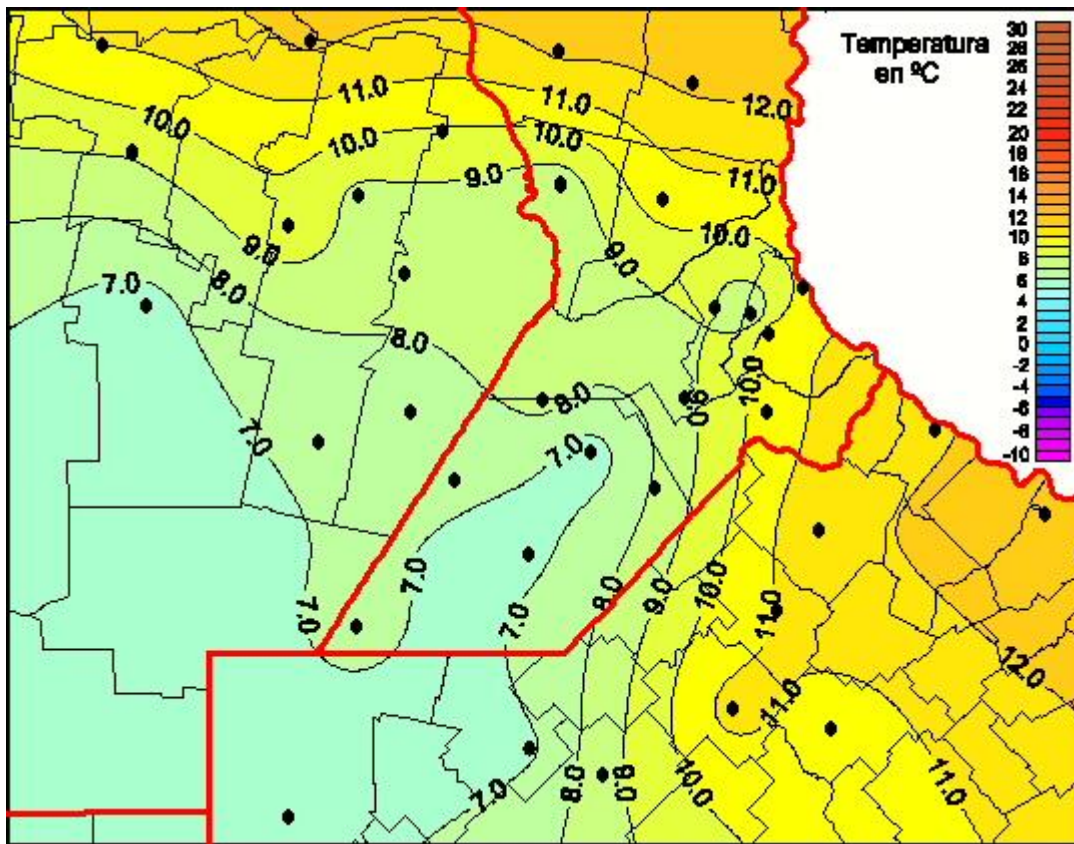

Temperaturas Mínimas

Mapa de temperaturas mínimas de las las últimas 24 horas.
(Desde las 8:00AM hasta las 8:00AM). Se actualiza a las 10:00hs.