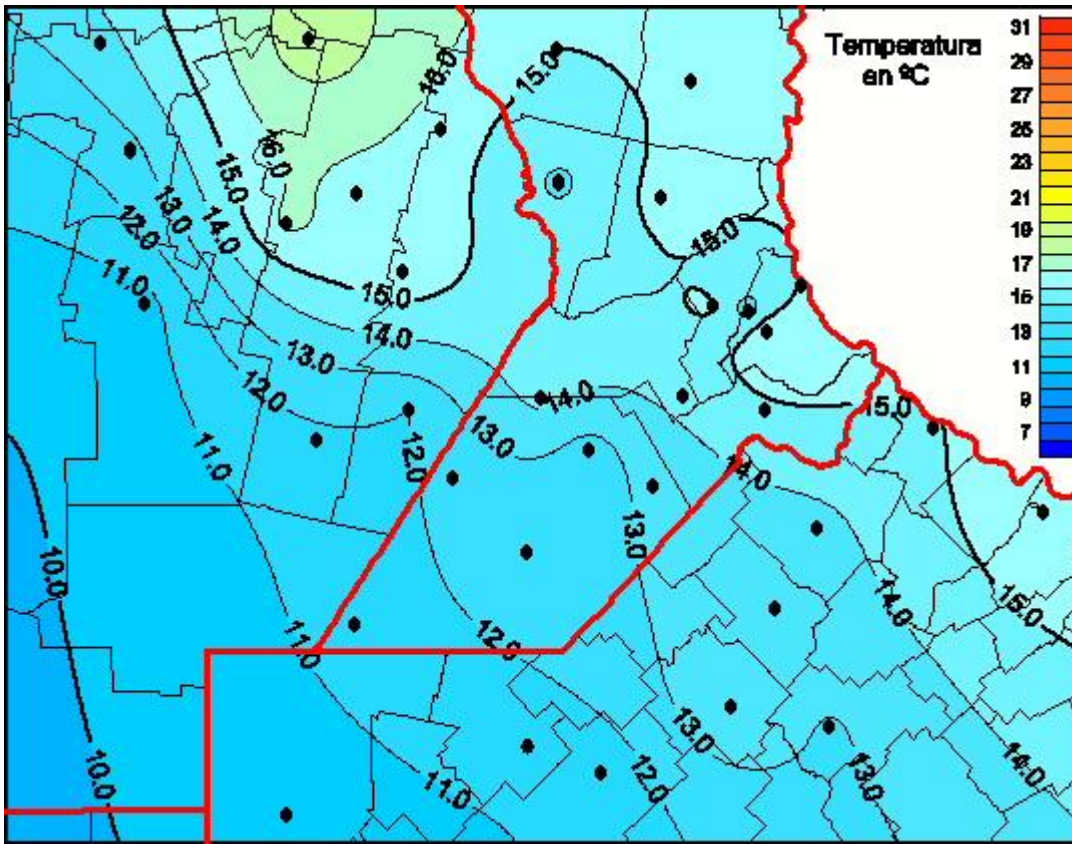

Temperaturas Medias

Mapa de temperaturas medias de las las últimas 24 horas.
(Desde las 8:00AM hasta las 8:00AM). Se actualiza a las 10:00hs.