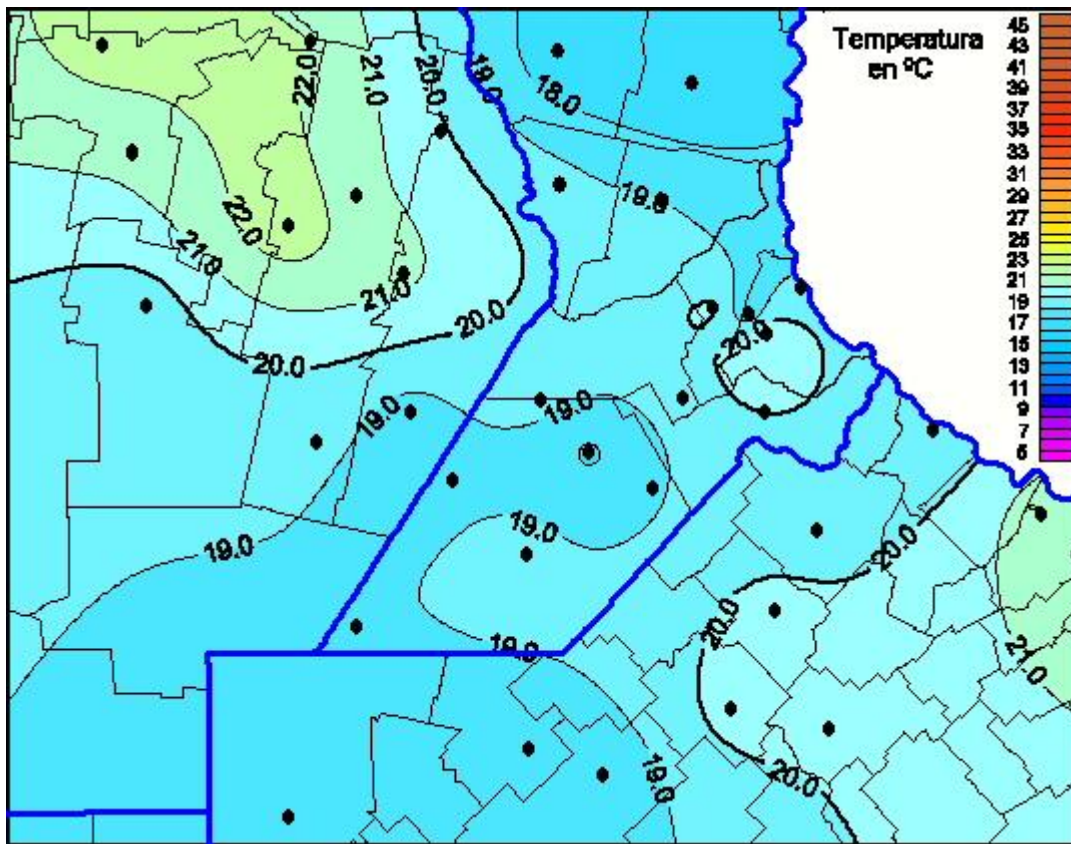

## Temperaturas Máximas

Mapa de temperaturas máximas de las últimas 24 horas.  
(Desde las 8:00AM hasta las 8:00AM). Se actualiza a las 10:00hs.