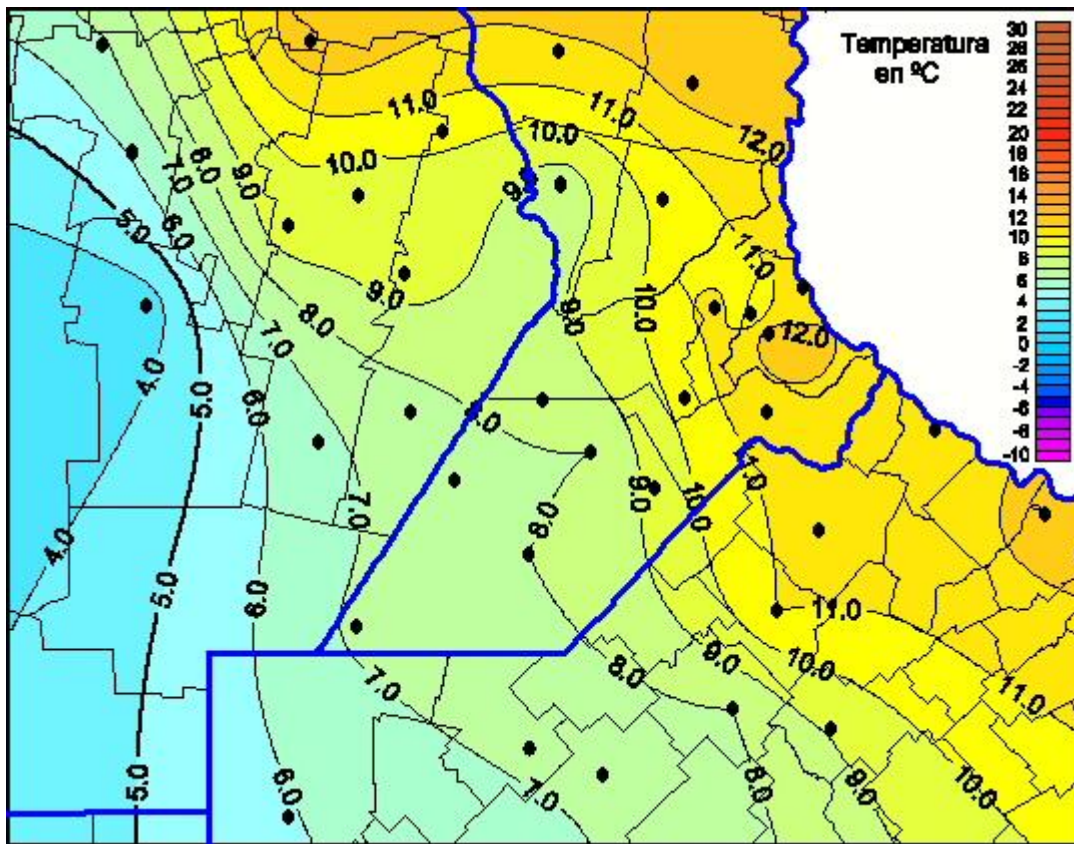

Temperaturas Mínimas

Mapa de temperaturas mínimas de las las últimas 24 horas.
(Desde las 8:00AM hasta las 8:00AM). Se actualiza a las 10:00hs.