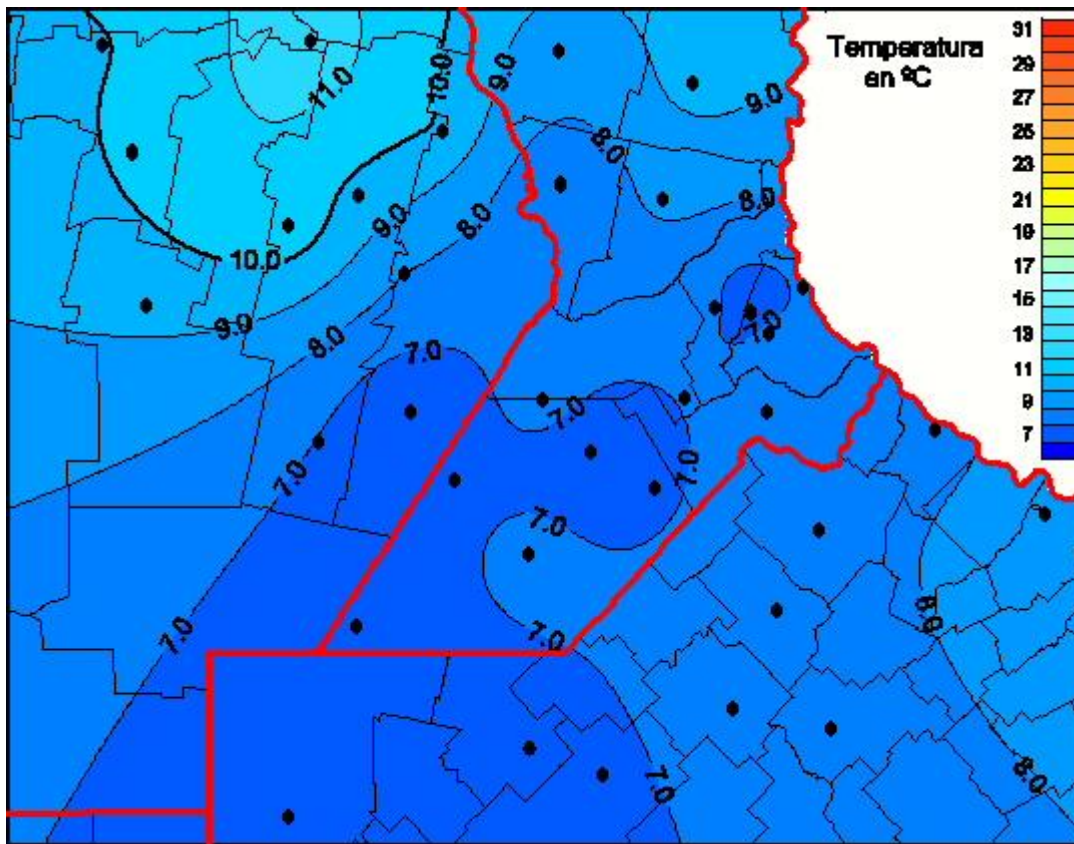

Temperaturas Medias

Mapa de temperaturas medias de las las últimas 72 horas.
(Desde las 8:00AM hasta las 8:00AM). Se actualiza a las 10:00hs.