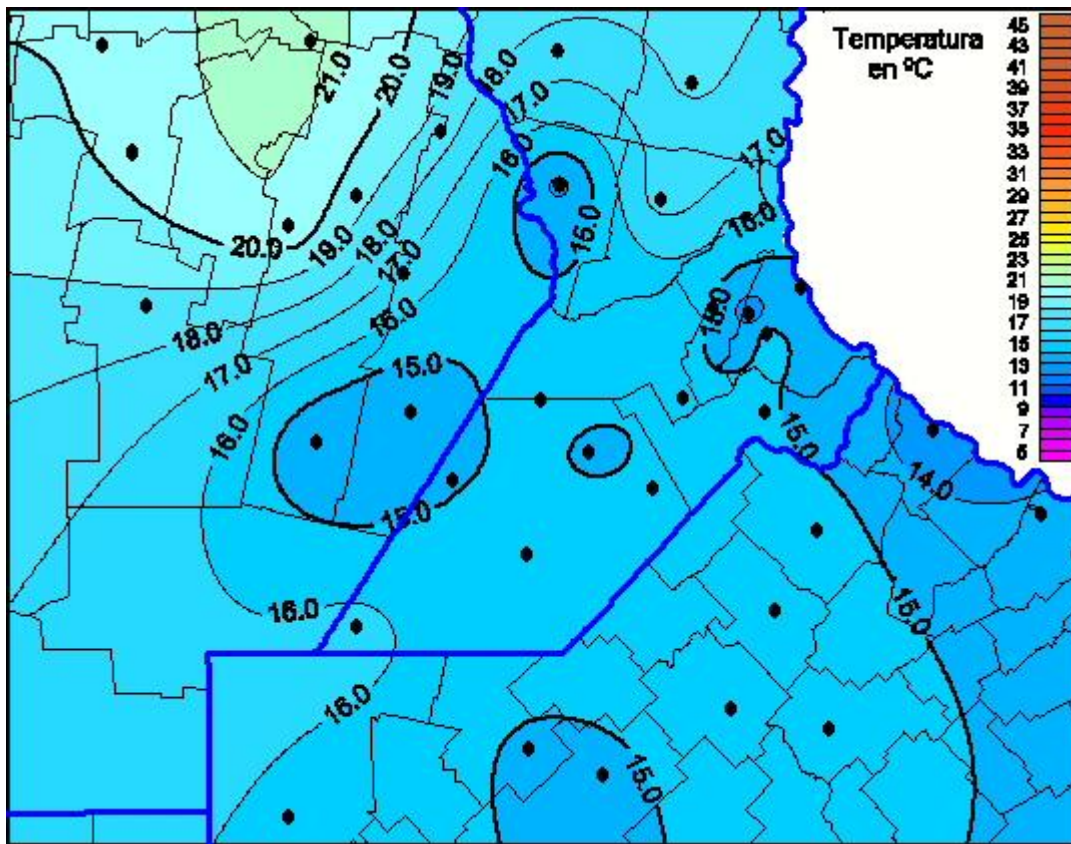

Temperaturas Máximas

Mapa de temperaturas máximas de las últimas 72 horas.
(Desde las 8:00AM hasta las 8:00AM). Se actualiza a las 10:00hs.