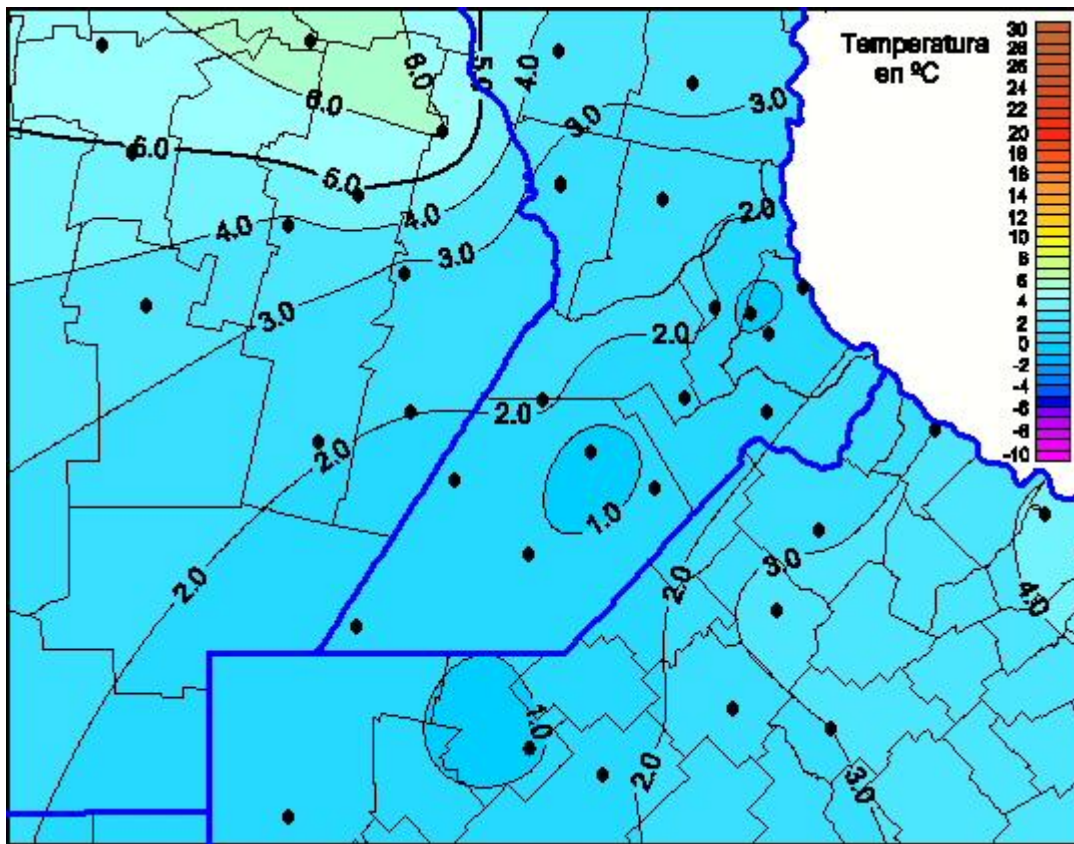

Temperaturas Mínimas

Mapa de temperaturas mínimas de las las últimas 72 horas.
(Desde las 8:00AM hasta las 8:00AM). Se actualiza a las 10:00hs.