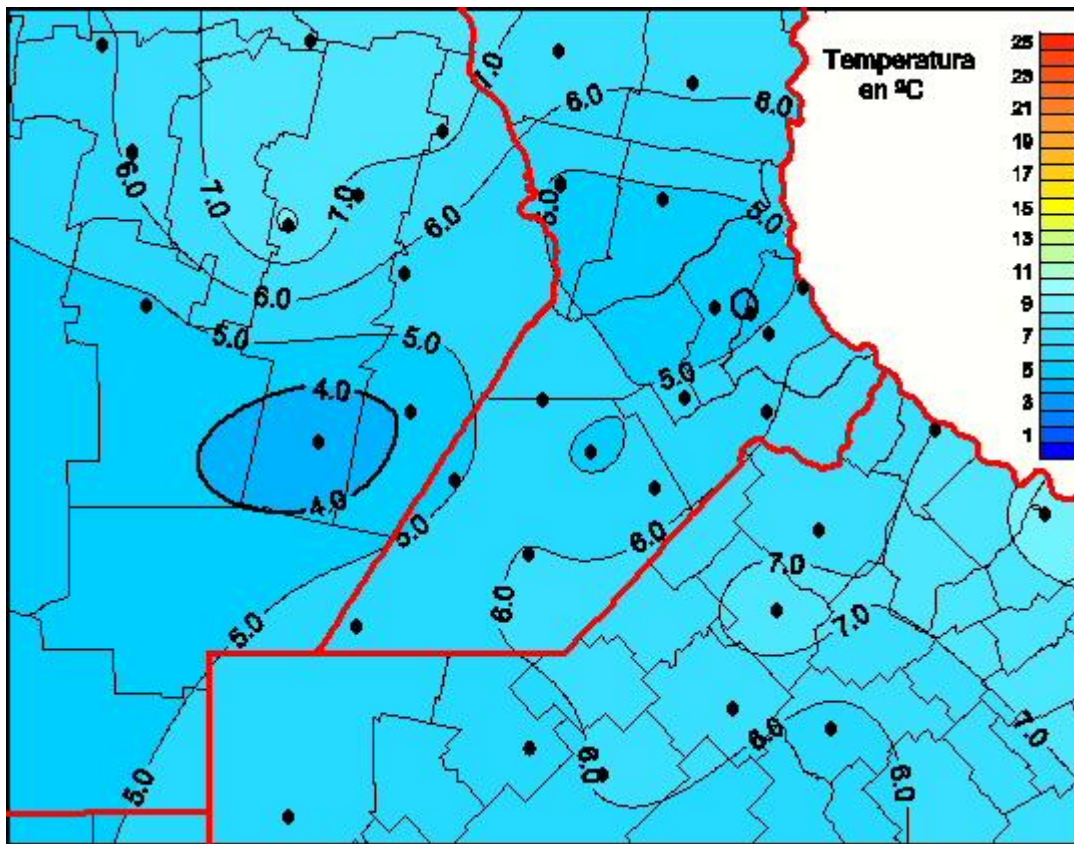

## Temperaturas Medias

Mapa de temperaturas medias de las las últimas 24 horas.  
(Desde las 8:00AM hasta las 8:00AM). Se actualiza a las 10:00hs.