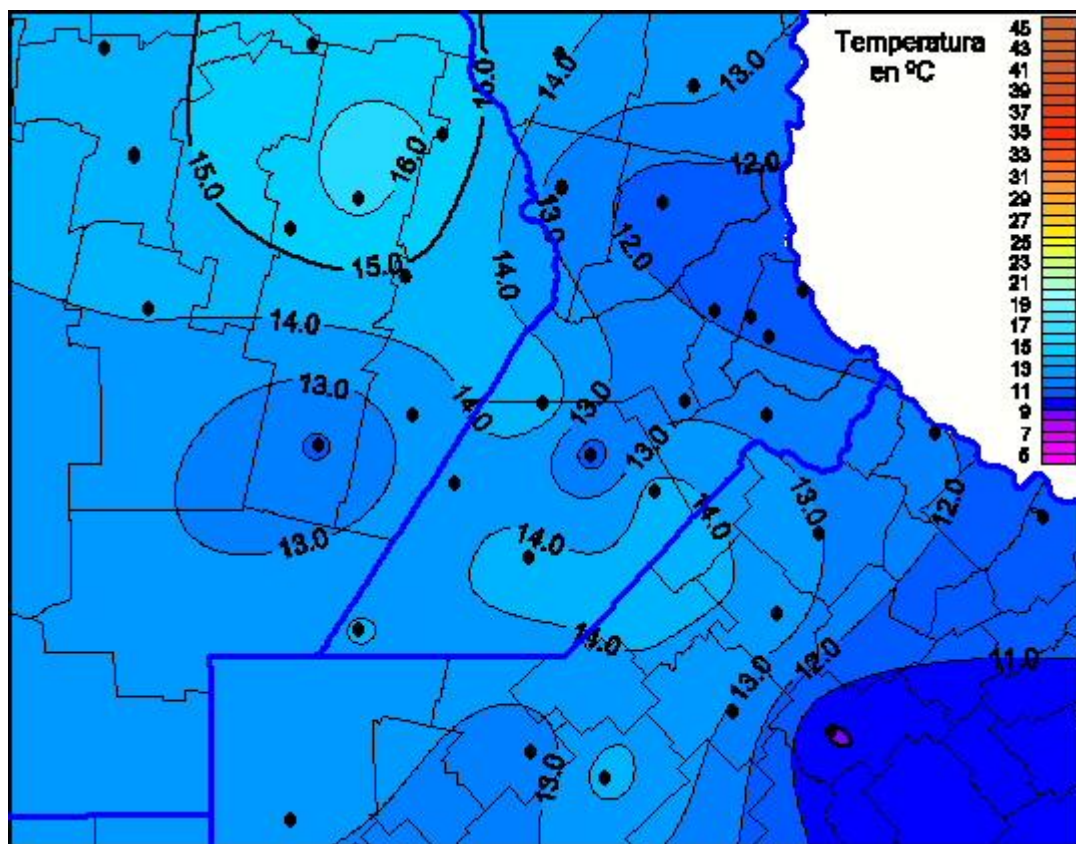

Temperaturas Máximas

Mapa de temperaturas máximas de las últimas 24 horas.
(Desde las 8:00AM hasta las 8:00AM). Se actualiza a las 10:00hs.