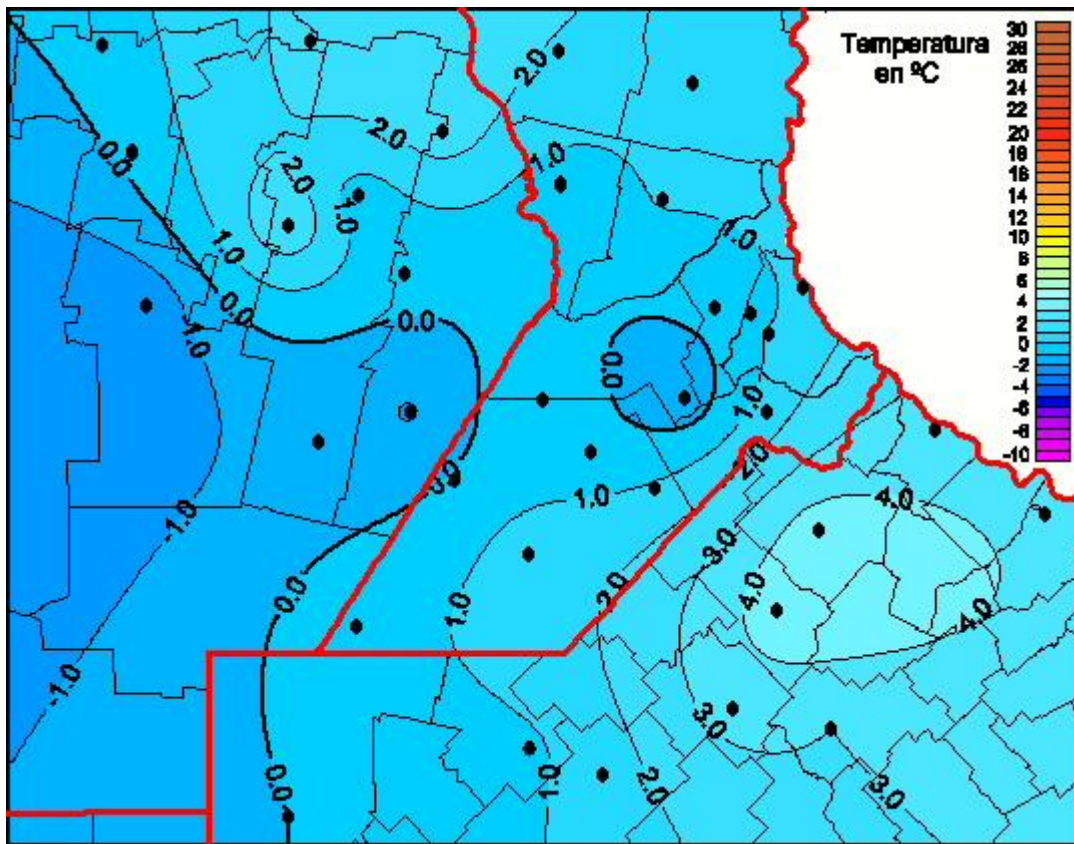

Temperaturas Mínimas

Mapa de temperaturas mínimas de las las últimas 24 horas.
(Desde las 8:00AM hasta las 8:00AM). Se actualiza a las 10:00hs.