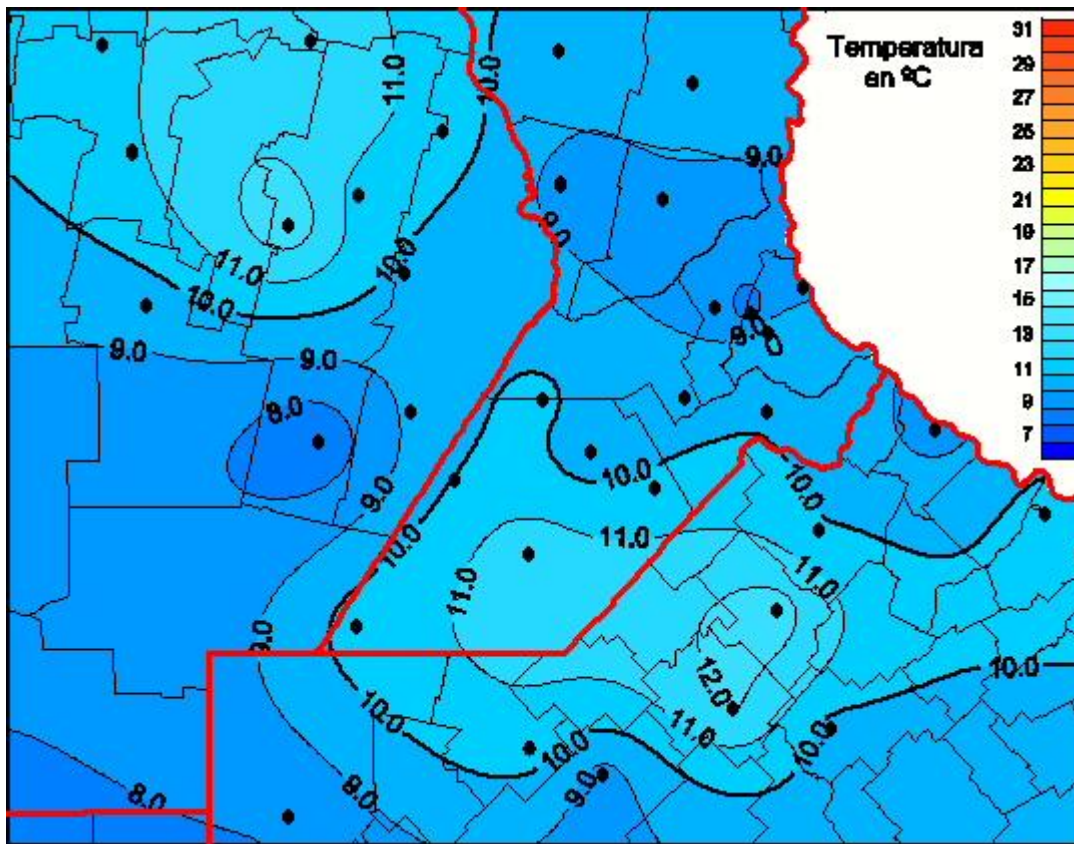

Temperaturas Medias

Mapa de temperaturas medias de las últimas 48 horas.
(Desde las 8:00AM hasta las 8:00AM). Se actualiza a las 10:00hs.