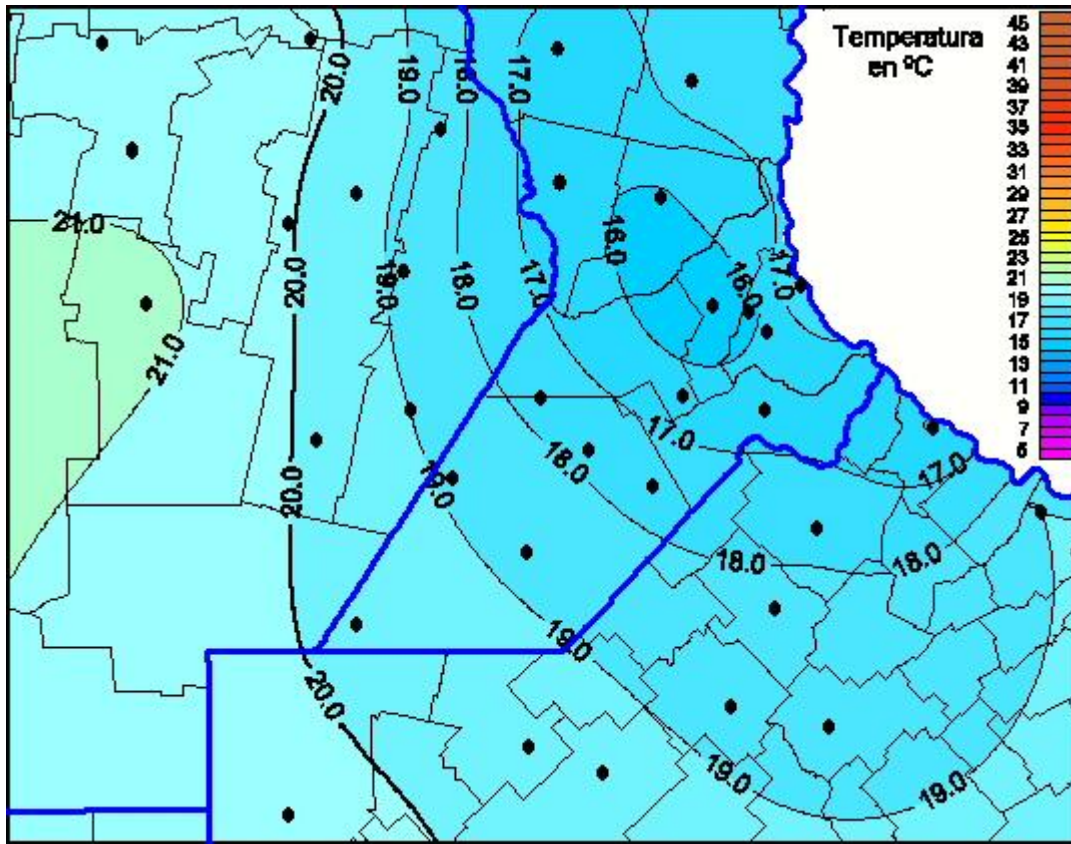

Temperaturas Máximas

Mapa de temperaturas máximas de las últimas 48 horas.
(Desde las 8:00AM hasta las 8:00AM). Se actualiza a las 10:00hs.