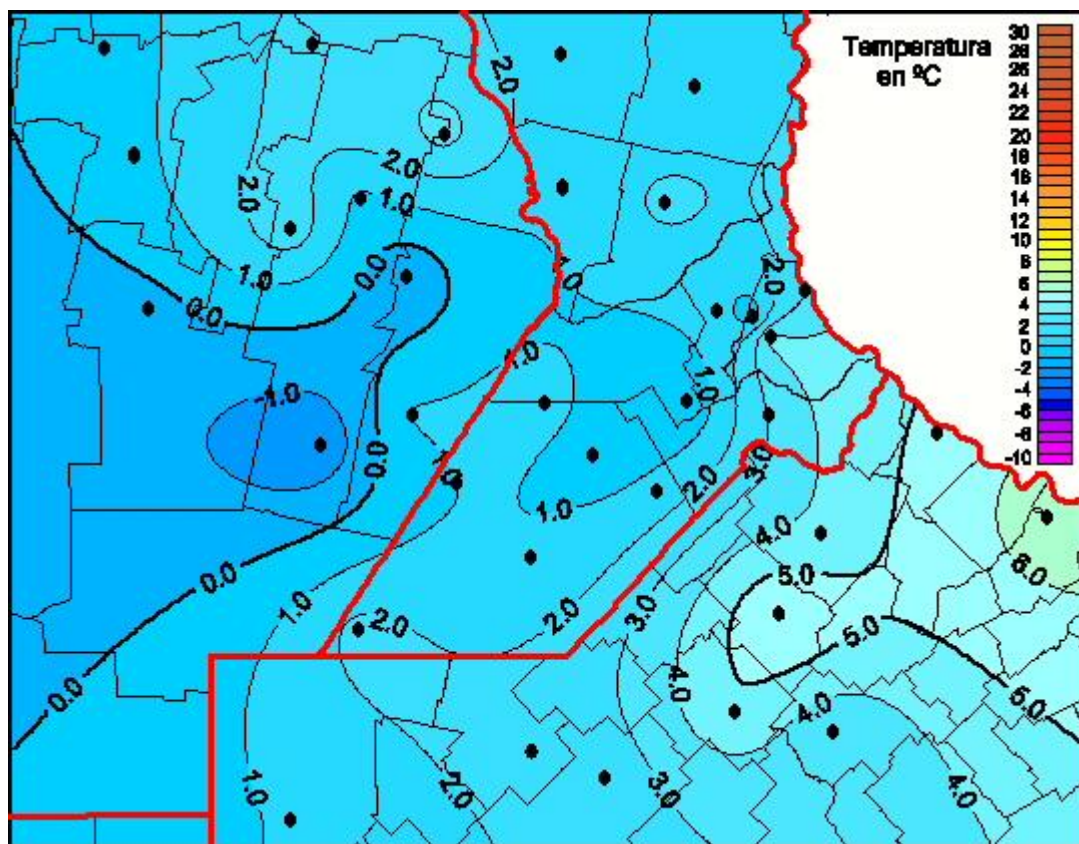

Temperaturas Mínimas

Mapa de temperaturas mínimas de las las últimas 48 horas.
(Desde las 8:00AM hasta las 8:00AM). Se actualiza a las 10:00hs.