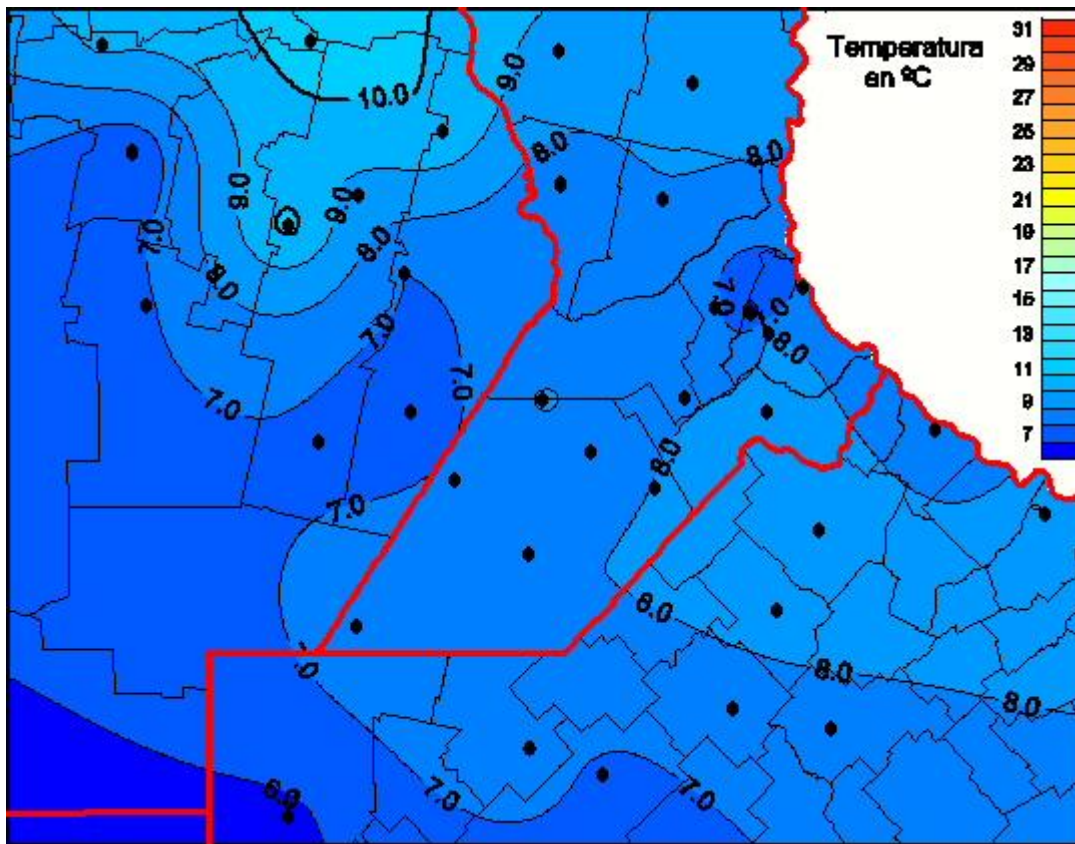

# Temperaturas Medias

Mapa de temperaturas medias de las las últimas 24 horas.  
(Desde las 8:00AM hasta las 8:00AM). Se actualiza a las 10:00hs.