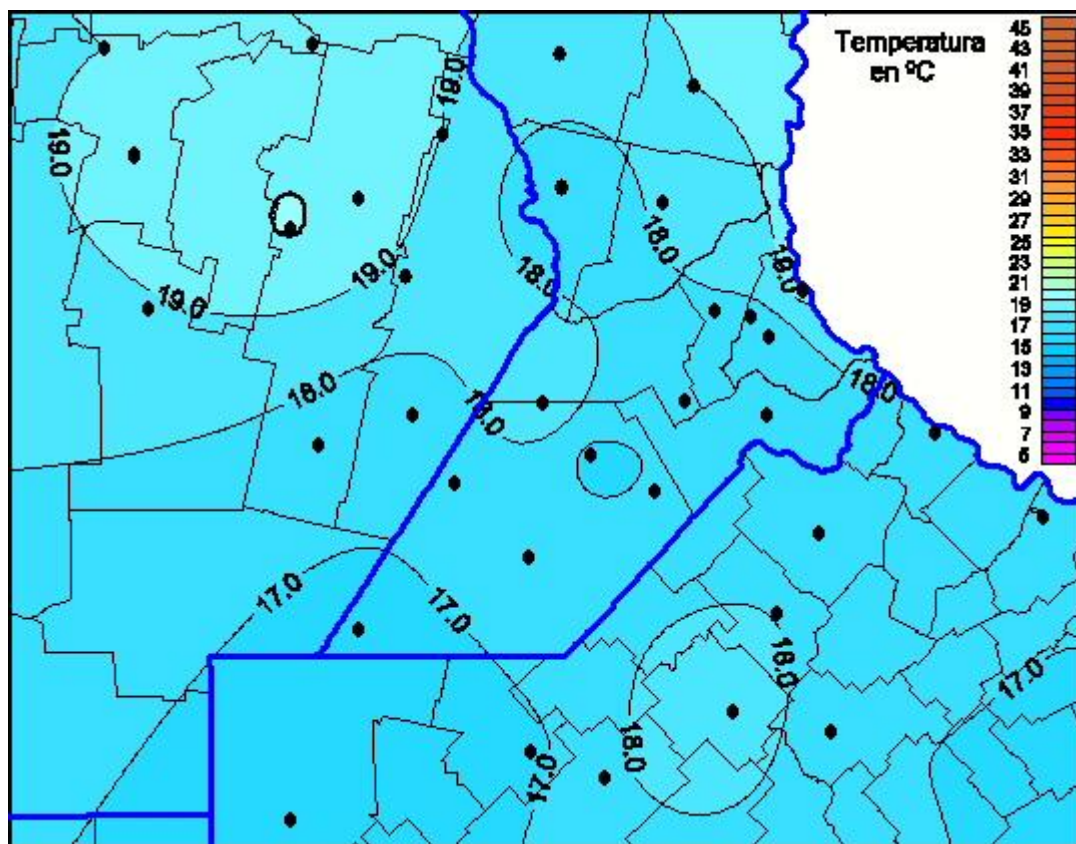

Temperaturas Máximas

Mapa de temperaturas máximas de las últimas 24 horas.
(Desde las 8:00AM hasta las 8:00AM). Se actualiza a las 10:00hs.