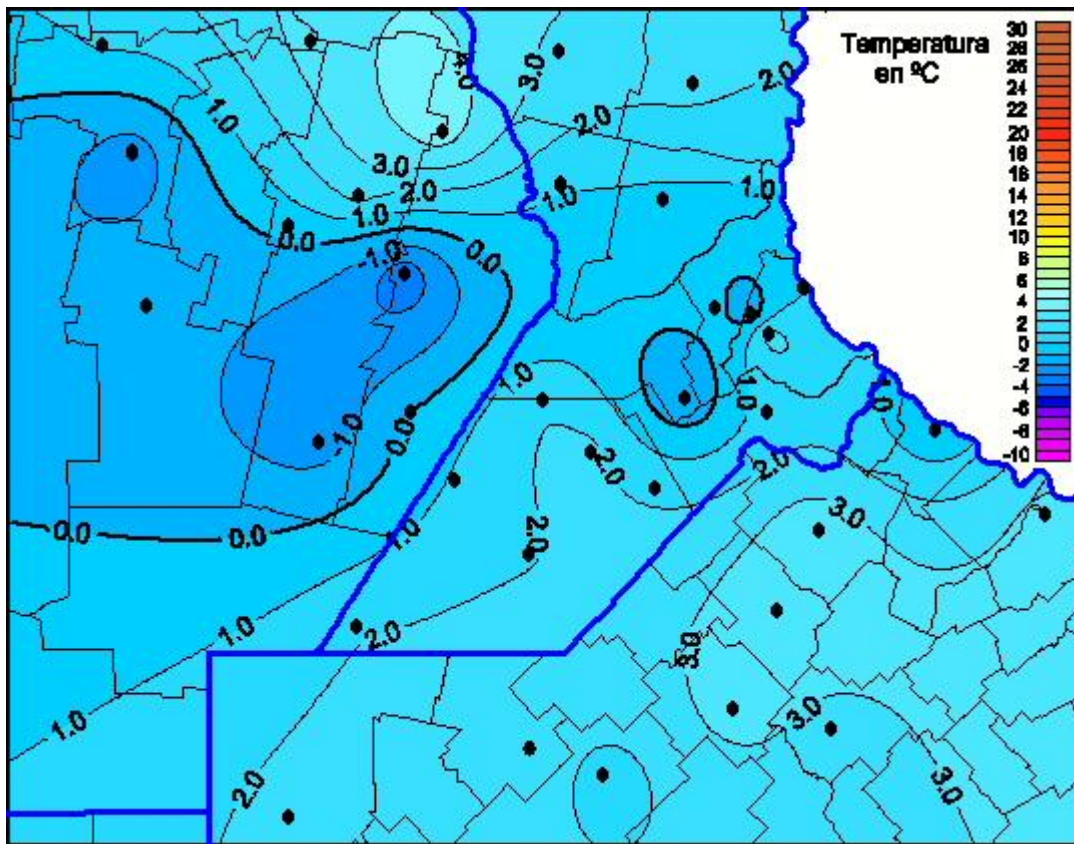

## Temperaturas Mínimas

Mapa de temperaturas mínimas de las las últimas 24 horas.  
(Desde las 8:00AM hasta las 8:00AM). Se actualiza a las 10:00hs.