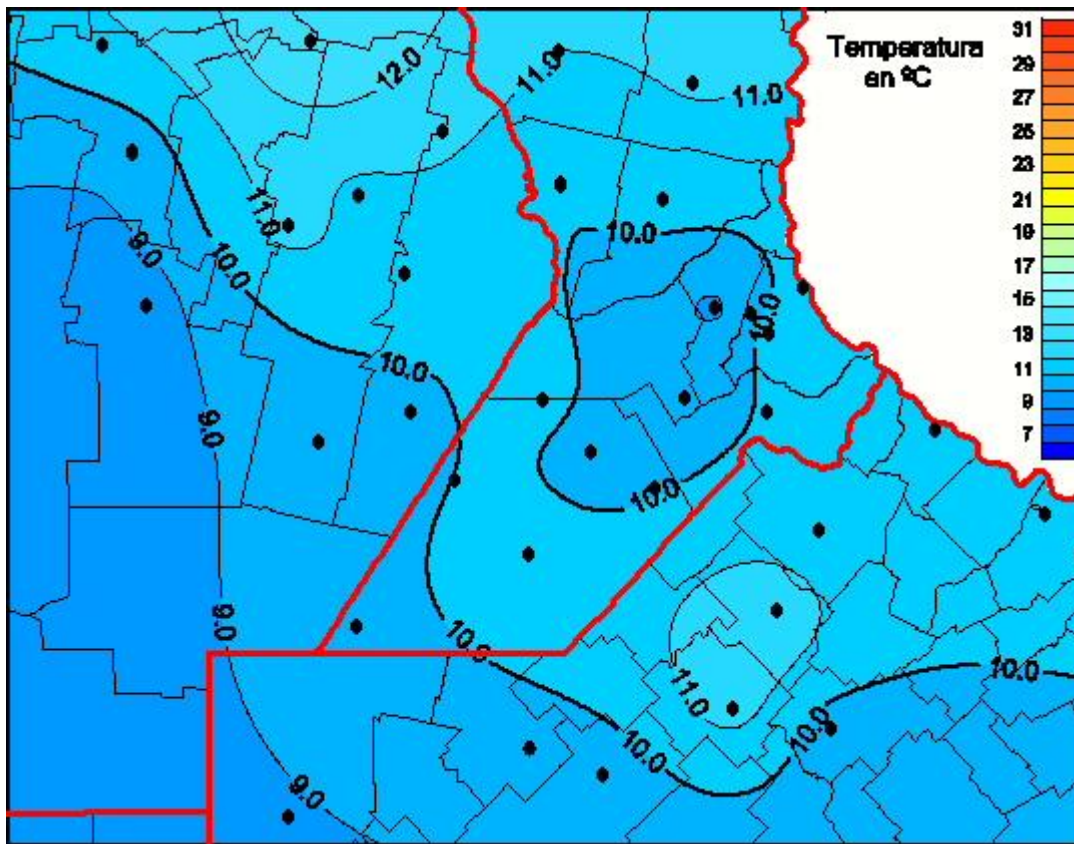

Temperaturas Medias

Mapa de temperaturas medias de las las últimas 72 horas.
(Desde las 8:00AM hasta las 8:00AM). Se actualiza a las 10:00hs.