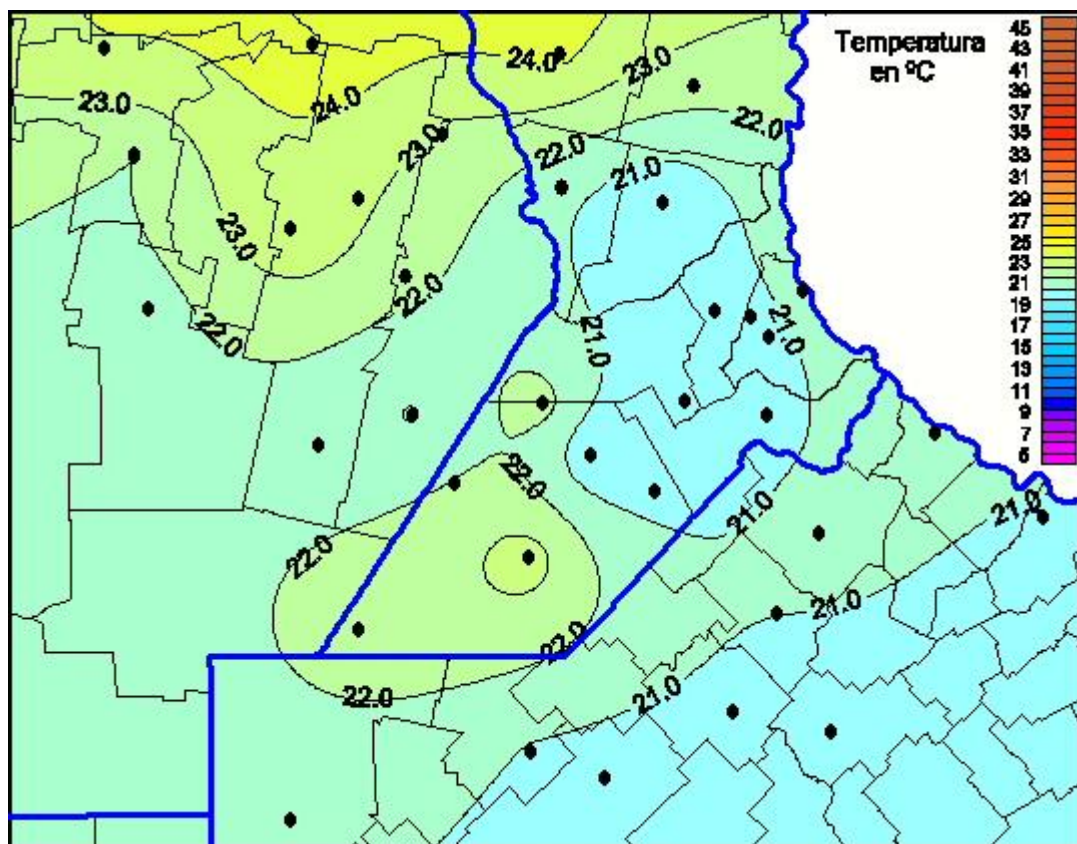

Temperaturas Máximas

Mapa de temperaturas máximas de las últimas 72 horas.
(Desde las 8:00AM hasta las 8:00AM). Se actualiza a las 10:00hs.