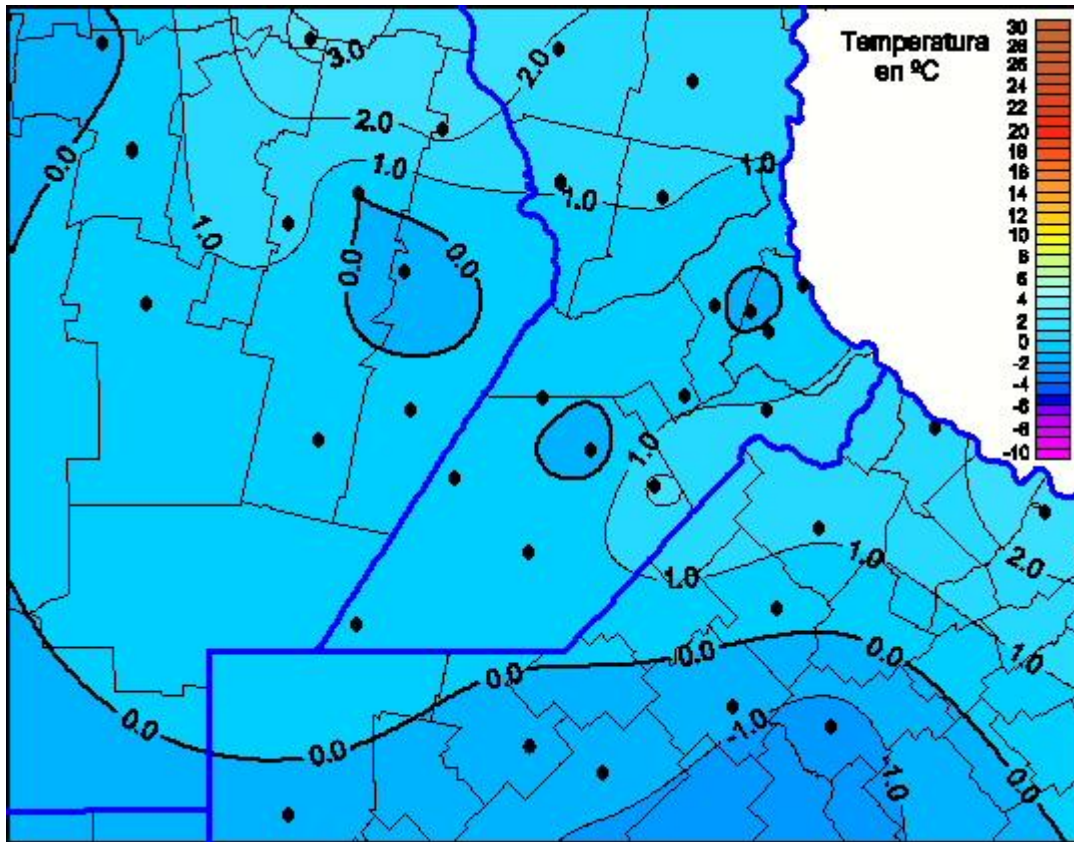

Temperaturas Mínimas

Mapa de temperaturas mínimas de las las últimas 72 horas.
(Desde las 8:00AM hasta las 8:00AM). Se actualiza a las 10:00hs.