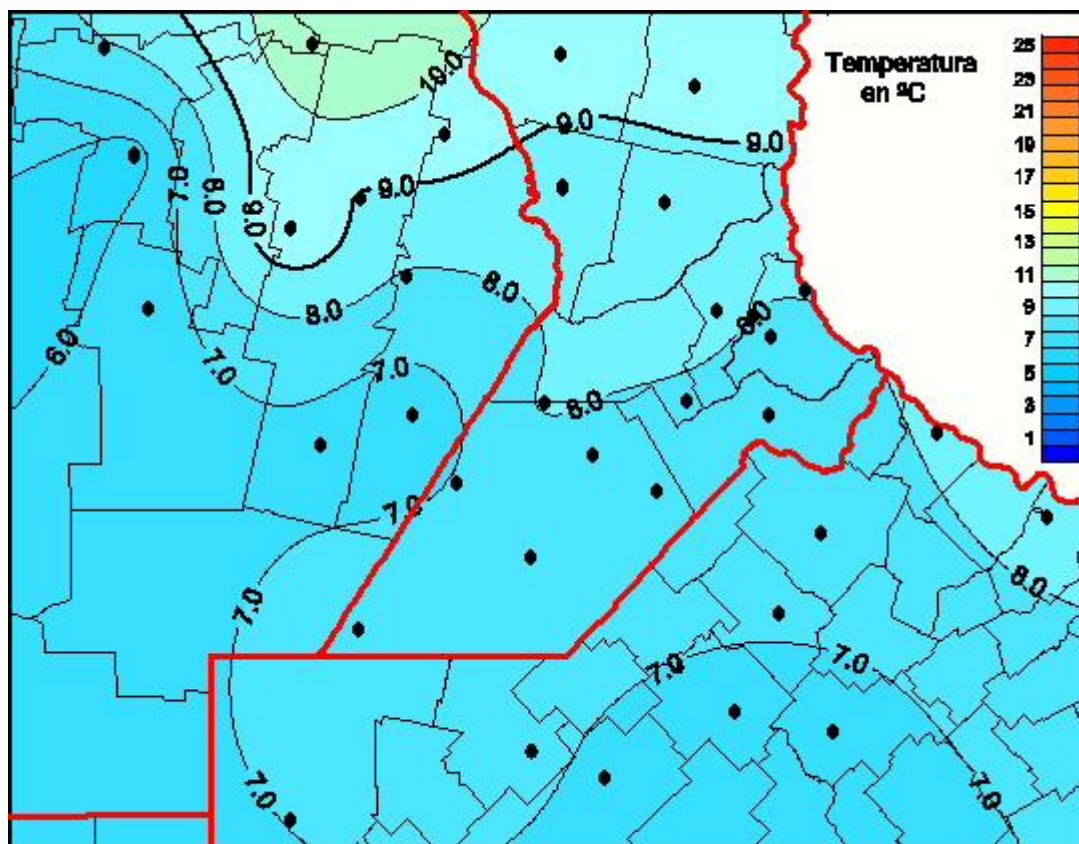

## Temperaturas Medias

Mapa de temperaturas medias de las últimas 24 horas.  
(Desde las 8:00AM hasta las 8:00AM). Se actualiza a las 10:00hs.