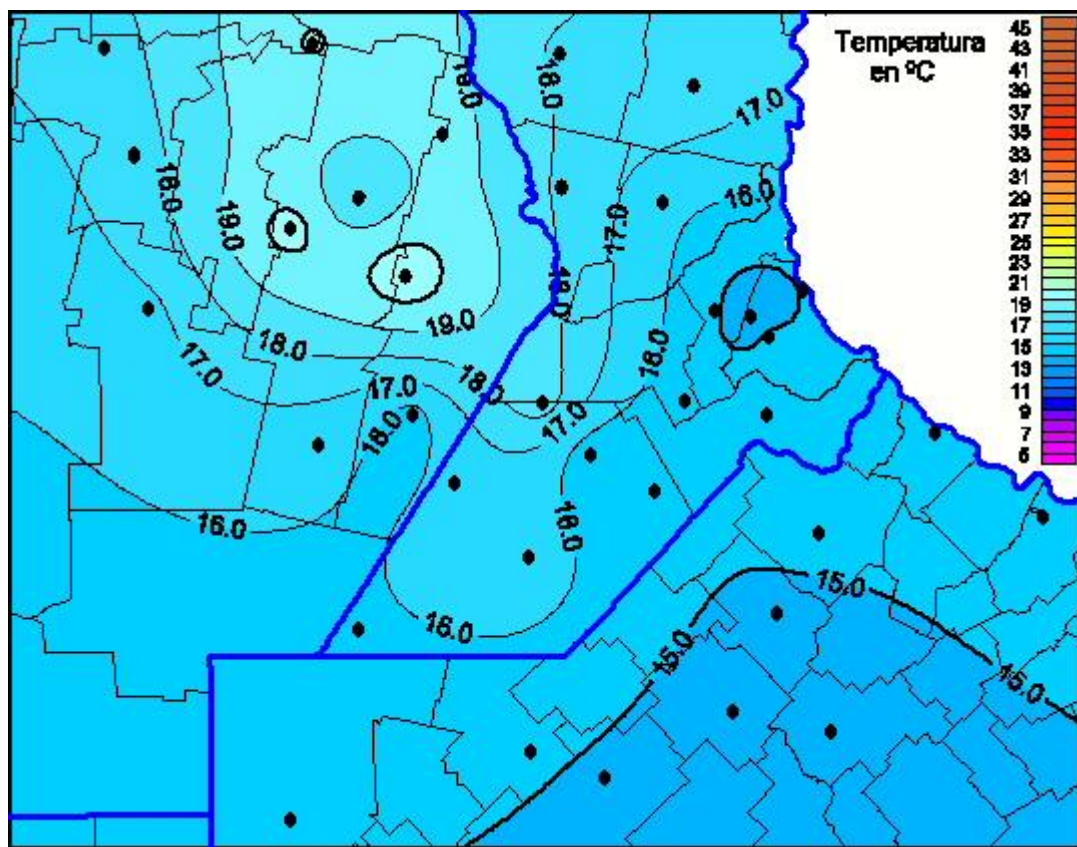

Temperaturas Máximas

Mapa de temperaturas máximas de las últimas 24 horas.
(Desde las 8:00AM hasta las 8:00AM). Se actualiza a las 10:00hs.