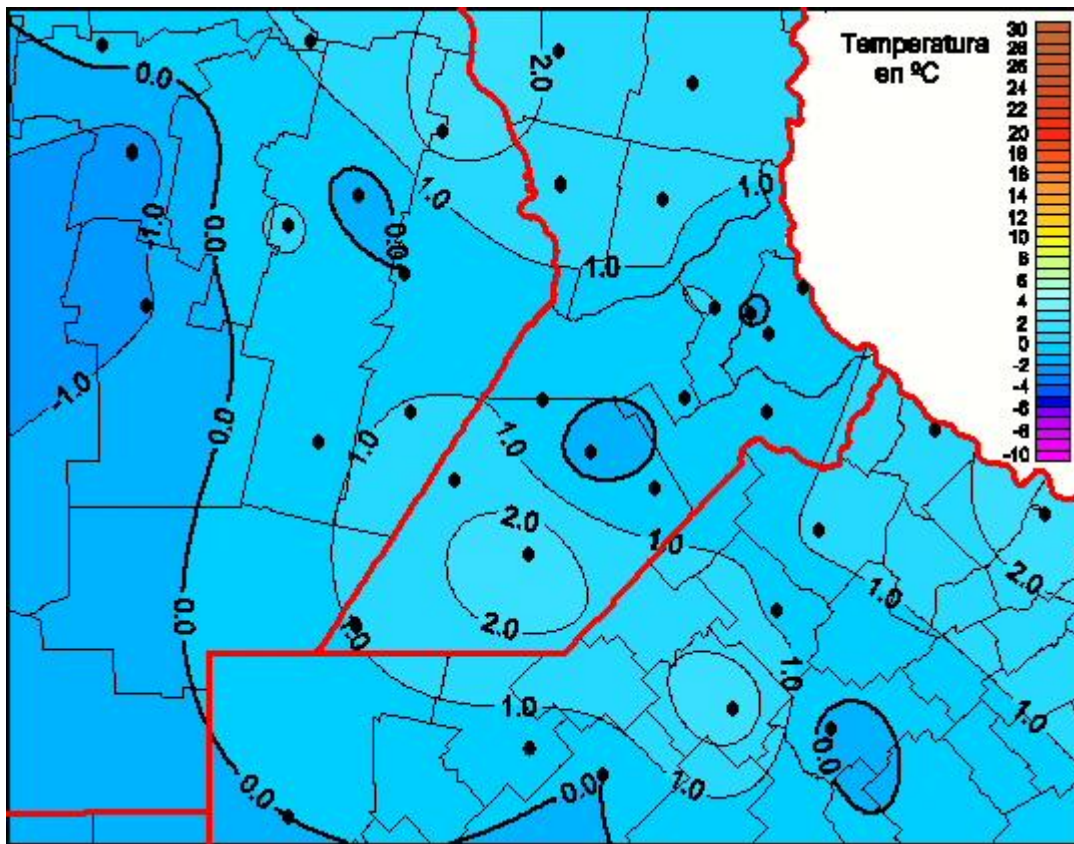

Temperaturas Mínimas

Mapa de temperaturas mínimas de las las últimas 24 horas.
(Desde las 8:00AM hasta las 8:00AM). Se actualiza a las 10:00hs.